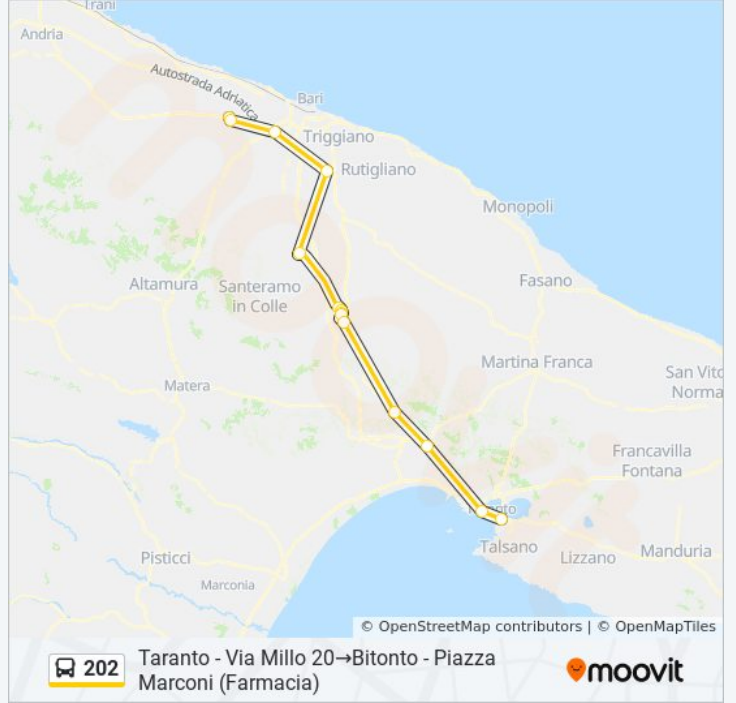

 **202**

Taranto - Via Millo 20→Bitonto - Piazza Marconi (Farmacia)

[Visualizza In Una Pagina Web](#)

La linea bus 202 Taranto - Via Millo 20→Bitonto - Piazza Marconi (Farmacia) ha una destinazione. Durante la settimana è operativa:

Direzione: Taranto - Via Millo 20→Bitonto - Piazza Marconi (Farmacia)

14 fermate

[VISUALIZZA GLI ORARI DELLA LINEA](#)

Taranto - Via Millo 20

Taranto - Porto Mercantile

Massafra - Bivio

Mottola - Viale Ionio (Fronte Penny)

Orari della linea bus 202

Orari di partenza verso Taranto - Via Millo 20→Bitonto - Piazza Marconi (Farmacia):

lunedì	06:45
martedì	06:45
mercoledì	06:45
giovedì	06:45
venerdì	06:45
sabato	Non in Servizio
domenica	Non in Servizio

Informazioni sulla linea bus 202

Direzione: Taranto - Via Millo 20→Bitonto - Piazza Marconi (Farmacia)

Fermate: 14

Durata del tragitto: 145 min

La linea in sintesi:

Orari, mappe e fermate della linea bus 202 disponibili in un PDF su moovitapp.com. Usa [App Moovit](#) per ottenere tempi di attesa reali, orari di tutte le altre linee o indicazioni passo-passo per muoverti con i mezzi pubblici a Bari.