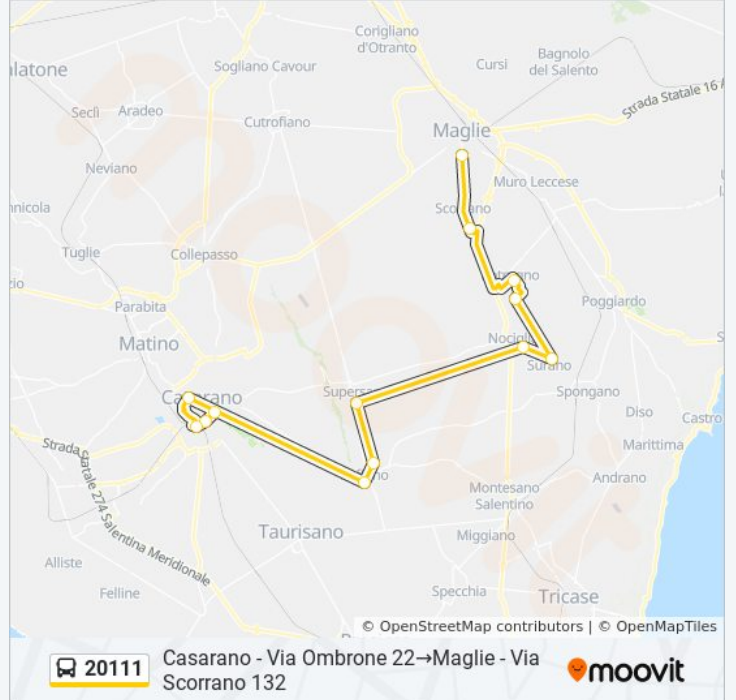

**20111****Casarano - Via Ombrone 22→Maglie - Via Scorrano 132**

Scarica L'App

La linea bus 20111 Casarano - Via Ombrone 22→Maglie - Via Scorrano 132 ha una destinazione. Durante la settimana è operativa:

13 fermate

[VISUALIZZA GLI ORARI DELLA LINEA](#)

Casarano - Via Ombrone 22

Casarano - Via Piave 45 (Via Per Taurisano)

Casarano - Via Casaranello (Stazione)

Casarano - Via Luigi Memmi 32 (Vicinanza Stadio)

Ruffano - Largo Gabriele D'Annunzio

Ruffano Torrepaduli - Largo San Rocco 23

Supersano - Via Leonardo Da Vinci 1

Nociglia - Via Surano 26

Surano - Via Giuseppe Mazzini 48

San Cassiano - Via Apulia 19

Botrugno - Via Roma 42

#### Informazioni sulla linea bus 20111

**Direzione:** Casarano - Via Ombrone 22→Maglie - Via Scorrano 132

**Fermate:** 13

**Durata del tragitto:** 80 min

**La linea in sintesi:**

Orari, mappe e fermate della linea bus 20111 disponibili in un PDF su [moovitapp.com](https://moovitapp.com). Usa [App Moovit](#) per ottenere tempi di attesa reali, orari di tutte le altre linee o indicazioni passo-passo per muoverti con i mezzi pubblici a Bari.