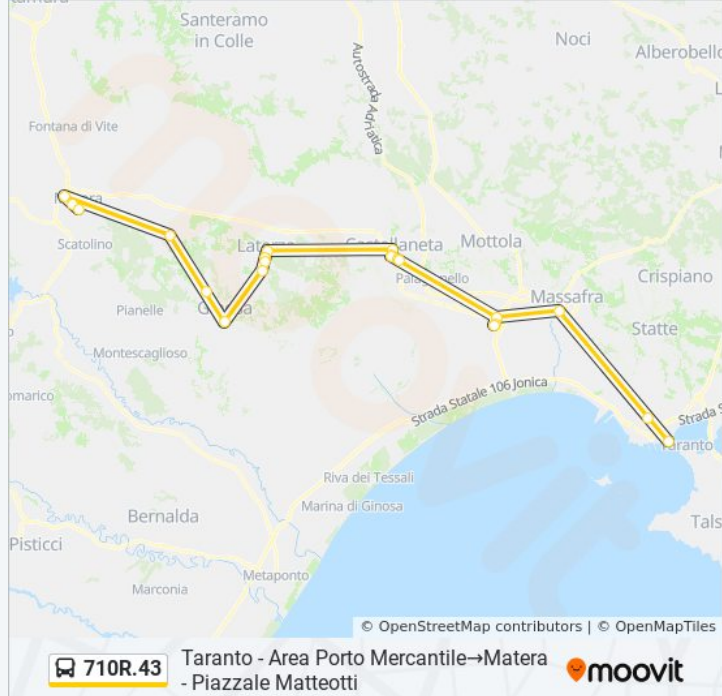

710R.43

Taranto - Area Porto
Mercantile→Matera - Piazzale
Matteotti

Visualizza In Una Pagina Web

La linea bus 710R.43 Taranto - Area Porto Mercantile→Matera - Piazzale Matteotti ha una destinazione. Durante la settimana è operativa:

**Direzione: Taranto - Area Porto
Mercantile→Matera - Piazzale Matteotti**

22 fermate

[VISUALIZZA GLI ORARI DELLA LINEA](#)

Taranto - Area Porto Mercantile

Taranto - Ex Italsider (Centro Direzionale Dir. Ginosa)

Informazioni sulla linea bus 710R.43

Direzione: Taranto - Area Porto Mercantile→Matera - Piazzale Matteotti

Fermate: 22

Durata del tragitto: 115 min

La linea in sintesi:

Ginosa - Via Ginosa (Sp5) Incr. Via Laterza (Sp6)
Dir. Mt

Ginosa - Telespazio Dir. Matera

Matera - Via Dante Lisurici

Matera - Via Dante Ist. Prof. Femminile

Matera - Piazzale Matteotti

Orari, mappe e fermate della linea bus 710R.43 disponibili in un PDF su moovitapp.com. Usa [App Moovit](#) per ottenere tempi di attesa reali, orari di tutte le altre linee o indicazioni passo-passo per muoverti con i mezzi pubblici a Bari.