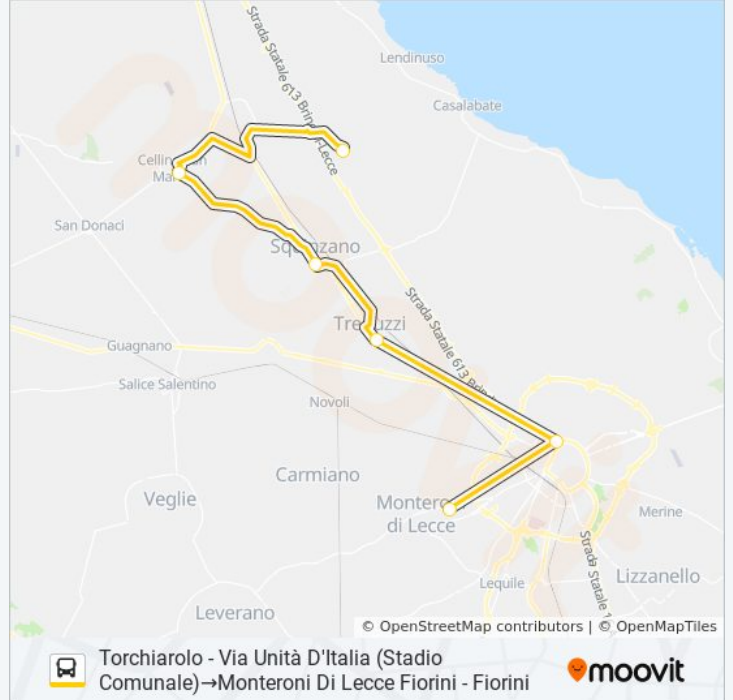

 20513S - 1

Torchiarolo - Via Unità D'Italia (Stadio Comunale)→Monteroni Di Lecce Fiorini - Fiorini

Scarica L'App

La linea bus 20513S - 1 Torchiarolo - Via Unità D'Italia (Stadio Comunale)→Monteroni Di Lecce Fiorini - Fiorini ha una destinazione. Durante la settimana è operativa:

Direzione: Torchiarolo - Via Unità D'Italia (Stadio Comunale)→Monteroni Di Lecce Fiorini - Fiorini

6 fermate

[VISUALIZZA GLI ORARI DELLA LINEA](#)

Torchiarolo - Via Unità D'Italia (Stadio Comunale)

Cellino San Marco - Via Europa 15

lunedì	Non in Servizio
martedì	Non in Servizio
mercoledì	Non in Servizio
giovedì	Non in Servizio
venerdì	Non in Servizio
sabato	07:30
domenica	Non in Servizio

Informazioni sulla linea bus 20513S - 1

Direzione: Torchiarolo - Via Unità D'Italia (Stadio Comunale)→Monteroni Di Lecce Fiorini - Fiorini

Fermate: 6

Durata del tragitto: 70 min

La linea in sintesi:

Orari, mappe e fermate della linea bus 20513S - 1 disponibili in un PDF su moovitapp.com. Usa [App Moovit](#) per ottenere tempi di attesa reali, orari di tutte le altre linee o indicazioni passo-passo per muoverti con i mezzi pubblici a Bari.