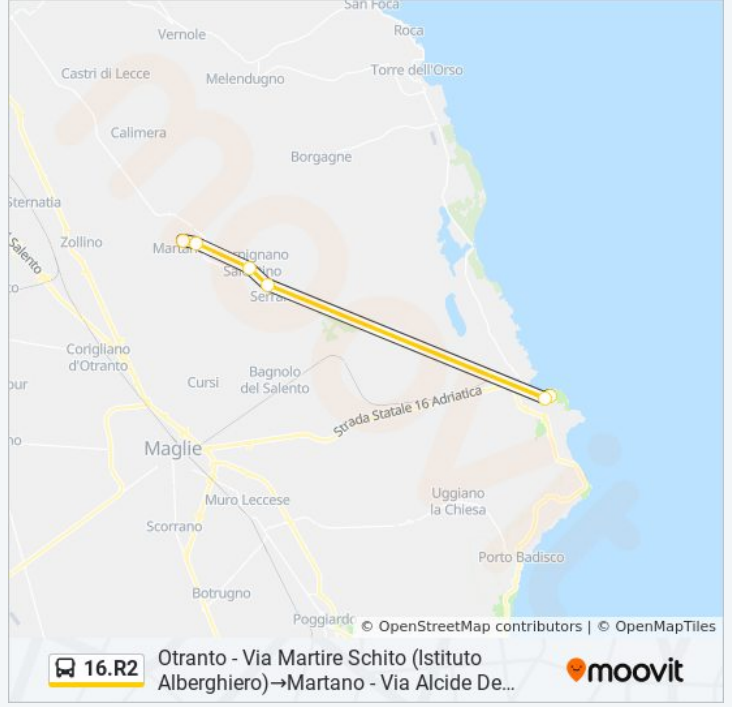

16.R2

Otranto - Via Martire Schito (Istituto Alberghiero)→Martano - Via Alcide De Gasperi 16

Visualizza In Una Pagina Web

La linea bus 16.R2 Otranto - Via Martire Schito (Istituto Alberghiero)→Martano - Via Alcide De Gasperi 16 ha una destinazione. Durante la settimana è operativa:

Direzione: Otranto - Via Martire Schito (Istituto Alberghiero)→Martano - Via Alcide De Gasperi 16

6 fermate

[VISUALIZZA GLI ORARI DELLA LINEA](#)

Otranto - Via Martire Schito (Istituto Alberghiero)

Otranto - Via Orte 11 (Pensilina) Porto

Orari di partenza verso Otranto - Via Martire Schito (Istituto Alberghiero)→Martano - Via Alcide De Gasperi 16:

lunedì	14:15
martedì	Non in Servizio
mercoledì	14:15
giovedì	Non in Servizio
venerdì	14:15
sabato	Non in Servizio
domenica	Non in Servizio

Informazioni sulla linea bus 16.R2

Direzione: Otranto - Via Martire Schito (Istituto Alberghiero)→Martano - Via Alcide De Gasperi 16

Fermate: 6

Durata del tragitto: 21 min

La linea in sintesi:

16.R2

Otranto - Via Martire Schito (Istituto Alberghiero) -> Martano - Via Alcide De...