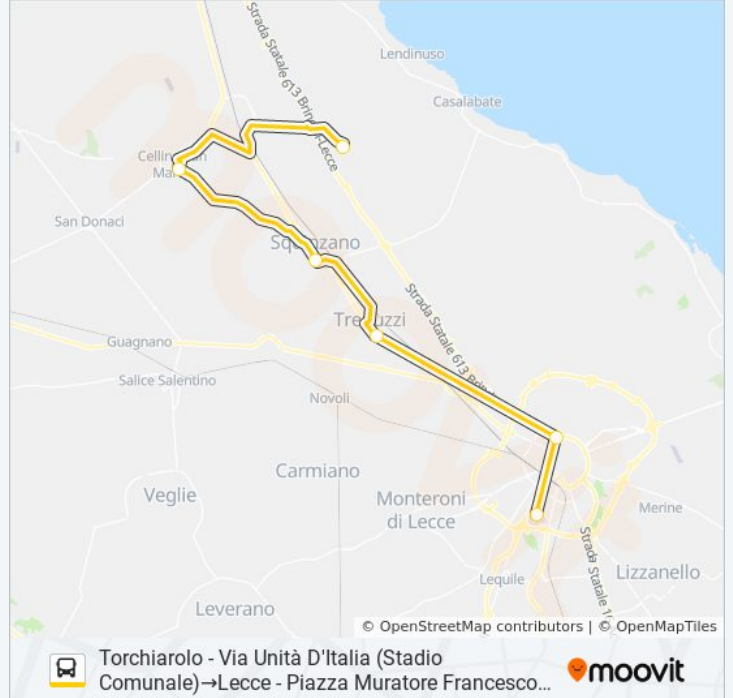

Orari, mappe e fermate della linea bus 20513S - 2 disponibili in un PDF su moovitapp.com. Usa [App Moovit](#) per ottenere tempi di attesa reali, orari di tutte le altre linee o indicazioni passo-passo per muoverti con i mezzi pubblici a Bari.

[Scopri Moovit](#) • [Soluzioni MaaS](#) • [Paesi disponibili](#) • [Mooviter Community](#)

© 2023 Moovit - Tutti i diritti riservati

Controlla gli orari di arrivo in tempo reale