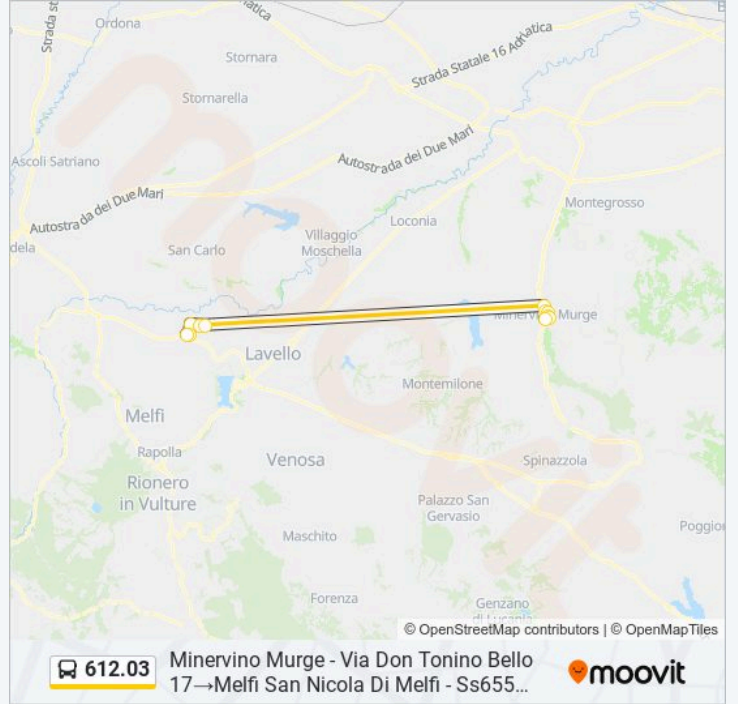

Minervino Murge - Via Bruno Buozzi 3

Minervino Murge - Piazza Giovanni Bovio 12

Minervino Murge - Via Giordano Bruno 239

Minervino Murge - Via Giordano Bruno 37 (Dir. Canosa)

Minervino Murge - Via Giordano Bruno 1 (Dir. Canosa)

### Orari della linea 612.03

Orari di partenza verso Minervino Murge - Via Don Tonino Bello 17→Melfi San Nicola Di Melfi - Ss655 (Ingresso Sata Plastic):

|           |                 |
|-----------|-----------------|
| lunedì    | 20:40           |
| martedì   | 20:40           |
| mercoledì | 20:40           |
| giovedì   | 20:40           |
| venerdì   | 20:40           |
| sabato    | 20:40           |
| domenica  | Non in Servizio |

### Informazioni sulla linea 612.03

**Direzione:** Minervino Murge - Via Don Tonino Bello 17→Melfi San Nicola Di Melfi - Ss655 (Ingresso Sata Plastic)

**Fermate:** 11

**Durata del tragitto:** 60 min

**La linea in sintesi:**