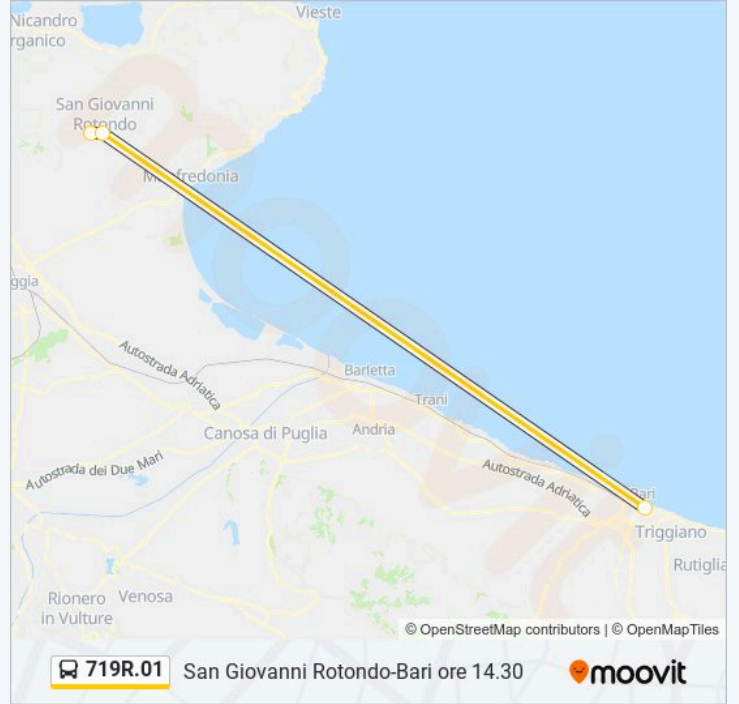

719R.01

San Giovanni Rotondo-Bari ore 14.30

Scarica L'App

La linea bus 719R.01 San Giovanni Rotondo-Bari ore 14.30 ha una destinazione. Durante la settimana è operativa:

(1) San Giovanni Rotondo - Piazzale Forgione 1 (Capolinea)→Bari - Via Giuseppe Capruzzi 220: 14:30

Usa Moovit per trovare le fermate della linea bus 719R.01 più vicine a te e scoprire quando passerà il prossimo mezzo della linea bus 719R.01

Direzione: San Giovanni Rotondo - Piazzale Forgione 1 (Capolinea)→Bari - Via Giuseppe Capruzzi 220

Orari di partenza verso San Giovanni Rotondo - Piazzale Forgione 1 (Capolinea)→Bari - Via Giuseppe Capruzzi 220:

lunedì	14:30
martedì	14:30
mercoledì	14:30
giovedì	14:30
venerdì	14:30
sabato	14:30
domenica	Non in Servizio

Informazioni sulla linea bus 719R.01

Direzione: San Giovanni Rotondo - Piazzale Forgione 1 (Capolinea)→Bari - Via Giuseppe Capruzzi 220

Fermate: 3

Durata del tragitto: 125 min

La linea in sintesi:

Orari, mappe e fermate della linea bus 719R.01 disponibili in un PDF su moovitapp.com. Usa App Moovit per ottenere tempi di attesa reali, orari di tutte le altre linee o indicazioni passo-passo per muoverti con i mezzi pubblici a Bari.