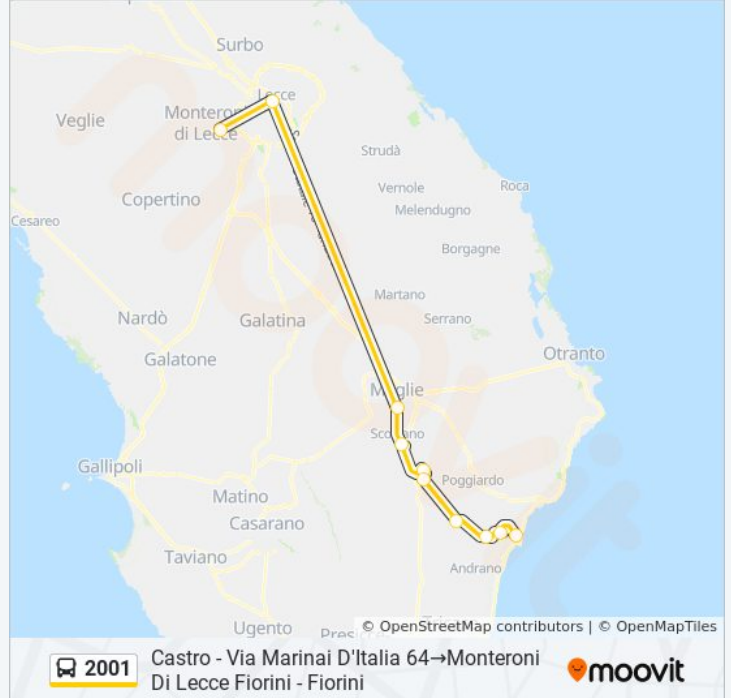

2001

Castro - Via Marinai D'Italia 64→Monteroni Di Lecce Fiorini - Fiorini

Visualizza In Una Pagina Web

La linea bus 2001 Castro - Via Marinai D'Italia 64→Monteroni Di Lecce Fiorini - Fiorini ha una destinazione. Durante la settimana è operativa:

Direzione: Castro - Via Marinai D'Italia 64→Monteroni Di Lecce Fiorini - Fiorini

10 fermate

[VISUALIZZA GLI ORARI DELLA LINEA](#)

Castro - Via Marinai D'Italia 64

Ortelle Vignacastri - Via Asilo Infantile 76 - Salento In Bus

Orari della linea bus 2001

Orari di partenza verso Castro - Via Marinai D'Italia 64→Monteroni Di Lecce Fiorini - Fiorini:

lunedì	06:20
martedì	06:20
mercoledì	06:20
giovedì	06:20
venerdì	06:20
sabato	06:20
domenica	Non in Servizio

Informazioni sulla linea bus 2001

Direzione: Castro - Via Marinai D'Italia 64→Monteroni Di Lecce Fiorini - Fiorini

Fermate: 10

Durata del tragitto: 125 min

La linea in sintesi:

Orari, mappe e fermate della linea bus 2001 disponibili in un PDF su moovitapp.com. Usa [App Moovit](#) per ottenere tempi di attesa reali, orari di tutte le altre linee o indicazioni passo-passo per muoverti con i mezzi pubblici a Bari.