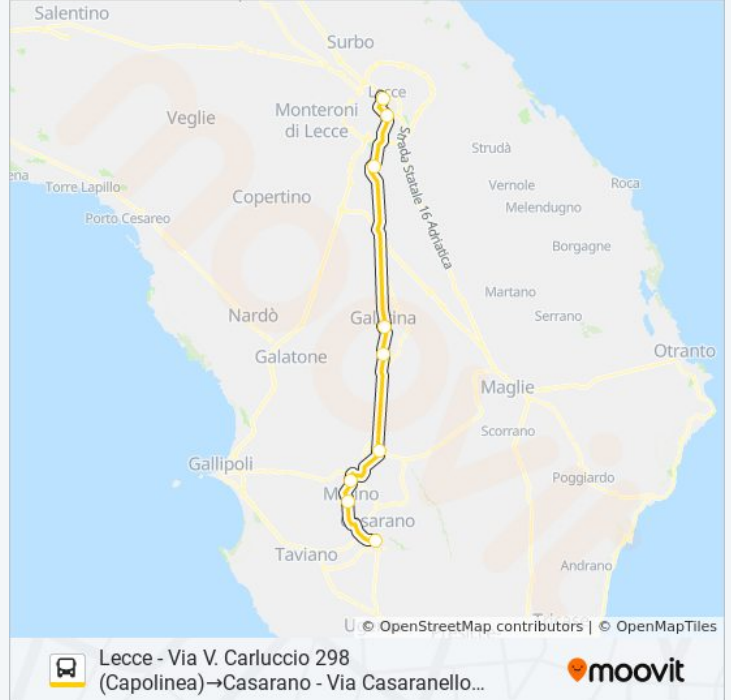

0014C - F

Lecce - Via V. Carluccio 298
(Capolinea)→Casarano - Via Casaranello
(Stazione)

Scarica L'App

La linea bus 0014C - F Lecce - Via V. Carluccio 298 (Capolinea)→Casarano - Via Casaranello (Stazione) ha una destinazione. Durante la settimana è operativa:

**Direzione: Lecce - Via V. Carluccio 298
(Capolinea)→Casarano - Via Casaranello
(Stazione)**

9 fermate

[VISUALIZZA GLI ORARI DELLA LINEA](#)

Lecce - Via V. Carluccio 298 (Capolinea)

Lecce - Viale Marche 3 (Questura)

lunedì	16:45
martedì	16:45
mercoledì	16:45
giovedì	16:45
venerdì	16:45
sabato	Non in Servizio
domenica	Non in Servizio

Informazioni sulla linea bus 0014C - F

Direzione: Lecce - Via V. Carluccio 298
(Capolinea)→Casarano - Via Casaranello (Stazione)

Fermate: 9

Durata del tragitto: 85 min

La linea in sintesi:

Orari, mappe e fermate della linea bus 0014C - F disponibili in un PDF su moovitapp.com. Usa [App Moovit](#) per ottenere tempi di attesa reali, orari di tutte le altre linee o indicazioni passo-passo per muoverti con i mezzi pubblici a Bari.