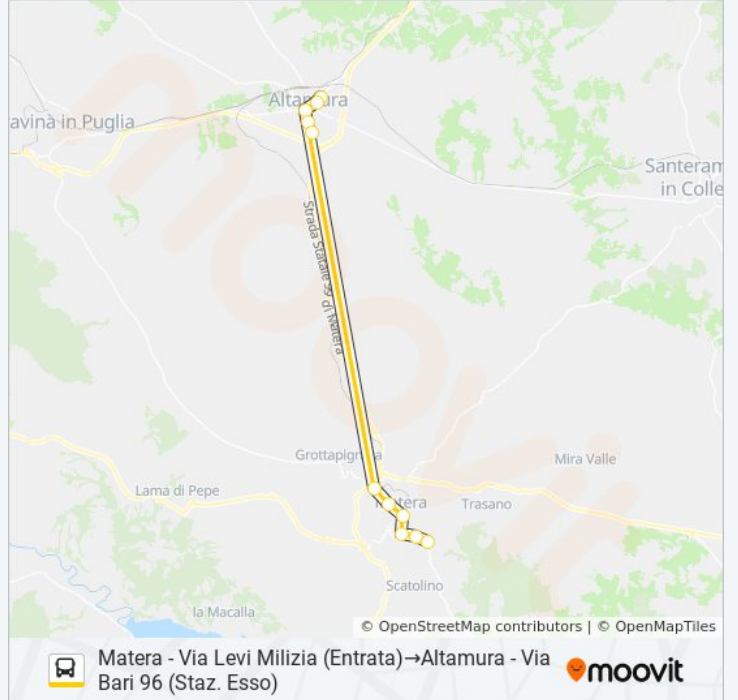

650R.12.21**Matera - Via Levi Milizia
(Entrata)→Altamura - Via Bari 96
(Staz. Esso)**[Visualizza In Una Pagina Web](#)

La linea bus 650R.12.21 **Matera - Via Levi Milizia (Entrata)→Altamura - Via Bari 96 (Staz. Esso)** ha una destinazione. Durante la settimana è operativa:

**Direzione: **Matera - Via Levi Milizia
(Entrata)→Altamura - Via Bari 96 (Staz. Esso)****

11 fermate

[VISUALIZZA GLI ORARI DELLA LINEA](#)

Matera - Via Levi Milizia (Entrata)

Matera - Via Levi

Matera - Fermata Chiesa S. Antonio (Entrata)

Altamura - Via Bari 96 (Staz. Esso)

Orari della linea bus 650R.12.21

Orari di partenza verso **Matera - Via Levi Milizia
(Entrata)→Altamura - Via Bari 96 (Staz. Esso):**

lunedì	12:20
martedì	12:20
mercoledì	12:20
giovedì	12:20
venerdì	12:20
sabato	Non in Servizio
domenica	Non in Servizio

Informazioni sulla linea bus 650R.12.21

Direzione: **Matera - Via Levi Milizia
(Entrata)→Altamura - Via Bari 96 (Staz. Esso)**

Fermate: 11

Durata del tragitto: 40 min

La linea in sintesi:

Matera - Via Levi Milizia (Entrata) → Altamura - Via
Bari 96 (Staz. Esso)