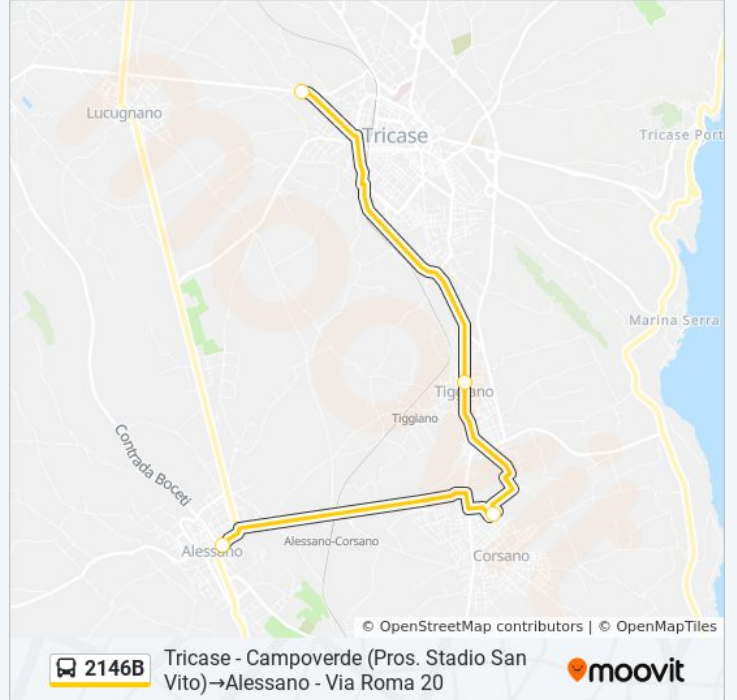

2146B

Tricase - Campoverde (Pros. Stadio San Vito)→Alessano - Via Roma 20

Scarica L'App

La linea bus 2146B Tricase - Campoverde (Pros. Stadio San Vito)→Alessano - Via Roma 20 ha una destinazione. Durante la settimana è operativa:

Direzione: Tricase - Campoverde (Pros. Stadio San Vito)→Alessano - Via Roma 20

4 fermate

[VISUALIZZA GLI ORARI DELLA LINEA](#)

Tricase - Campoverde (Pros. Stadio San Vito)

Tiggiano - Via Dante Alighieri 1

Corsano - Via M. Viterbo. (Piazzetta Puce)

Alessano - Via Roma 20

Orari della linea bus 2146B

Orari di partenza verso Tricase - Campoverde (Pros. Stadio San Vito)→Alessano - Via Roma 20:

lunedì	13:35
martedì	13:35
mercoledì	13:35
giovedì	13:35
venerdì	13:35
sabato	13:35
domenica	Non in Servizio

Informazioni sulla linea bus 2146B

Direzione: Tricase - Campoverde (Pros. Stadio San Vito)→Alessano - Via Roma 20

Fermate: 4

Durata del tragitto: 35 min

La linea in sintesi:

Orari, mappe e fermate della linea bus 2146B disponibili in un PDF su moovitapp.com. Usa [App Moovit](#) per ottenere tempi di attesa reali, orari di tutte le altre linee o indicazioni passo-passo per muoverti con i mezzi pubblici a Bari.