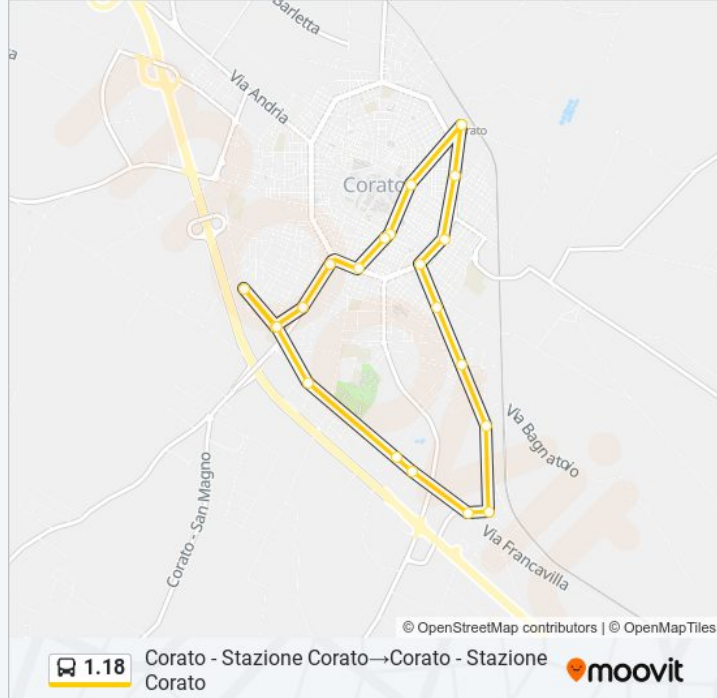

Orari della linea bus 1.18

Orari di partenza verso Corato - Stazione Corato→Corato - Stazione Corato:

lunedì	10:00
martedì	10:00
mercoledì	10:00
giovedì	10:00
venerdì	10:00
sabato	10:00
domenica	Non in Servizio

Informazioni sulla linea bus 1.18

Direzione: Corato - Stazione Corato→Corato - Stazione Corato

Fermate: 22

Durata del tragitto: 30 min

La linea in sintesi:

Corato - Viale A. Diaz (Scuola Elementare)

Corato - Stazione Corato

Orari, mappe e fermate della linea bus 1.18 disponibili in un PDF su moovitapp.com. Usa App Moovit per ottenere tempi di attesa reali, orari di tutte le altre linee o indicazioni passo-passo per muoverti con i mezzi pubblici a Bari.