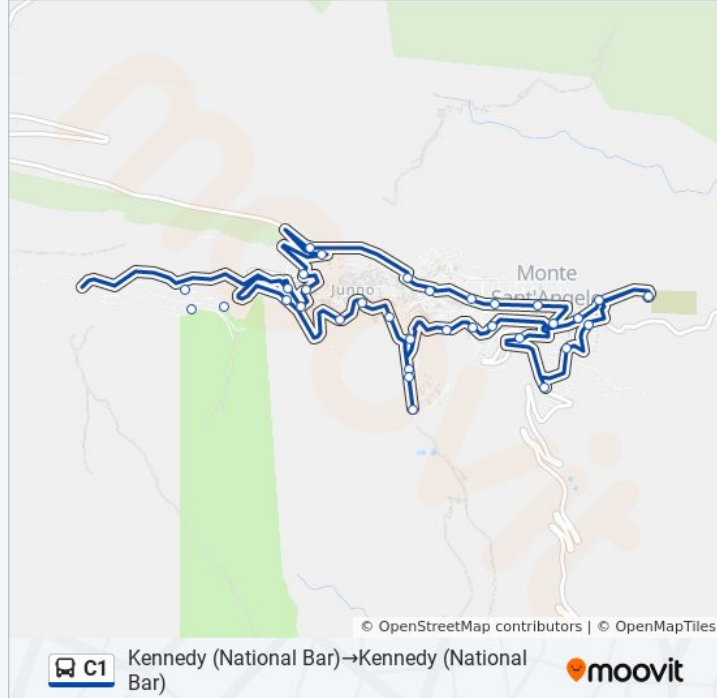

### Orari della linea bus C1

Orari di partenza verso Kennedy (National Bar)→Kennedy (National Bar):

lunedì	06:00 - 20:30
martedì	06:00 - 20:30
mercoledì	06:00 - 20:30
giovedì	06:00 - 20:30
venerdì	06:00 - 20:30
sabato	06:00 - 20:30
domenica	06:00 - 20:30

### Informazioni sulla linea bus C1

**Direzione:** Kennedy (National Bar)→Kennedy (National Bar)

**Fermate:** 34

**Durata del tragitto:** 28 min

**La linea in sintesi:**

Panoramica (Dell'Orto)

Scuola Media Giovanni XXIII

Ente Parco / Pretura

S. Antonio Abate (Comparto C2)

Panoramica (Ottuso)

Panoramica (Zona 167)

Panoramica (Supermercato S. Michele)

Mobilificio Di Bari

Bivio Caputo

Strada 7 (Sarnelli / Tapsia)

Strada 19 (Asperula)

Cimitero

Ospedale

Kennedy (National Bar)

Orari, mappe e fermate della linea bus C1 disponibili in un PDF su [moovitapp.com](https://moovitapp.com). Usa [App Moovit](https://moovitapp.com) per ottenere tempi di attesa reali, orari di tutte le altre linee o indicazioni passo-passo per muoverti con i mezzi pubblici a Bari.