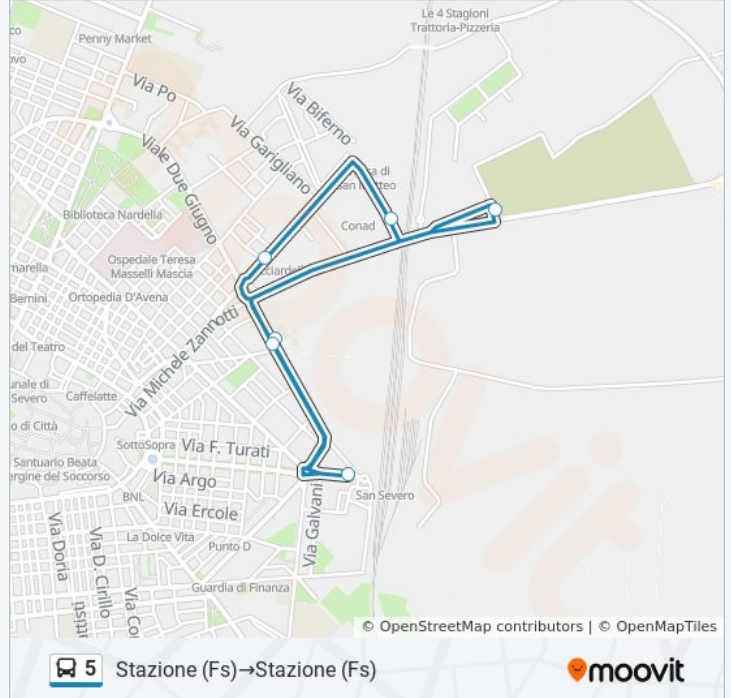

Stazione (Fs)

V.Le 2 Giugno (Liceo Scientifico)

Cimitero

S. Marco Evangelista

V.Le S. Bernardino (V.Le 2 Giugno)

Due Giugno (Liceo Scientifico)

Stazione (Fs)

#### Informazioni sulla linea bus 5

**Direzione:** Stazione (Fs)→Stazione (Fs)

**Fermate:** 7

**Durata del tragitto:** 10 min

**La linea in sintesi:**

**Direzione: Stazione (Fs) → V.Le S. Bernardino (V.Le 2 Giugno)**

3 fermate

[VISUALIZZA GLI ORARI DELLA LINEA](#)

Stazione (Fs)

V.Le 2 Giugno (Liceo Scientifico)

V.Le S. Bernardino (V.Le 2 Giugno)

### Informazioni sulla linea bus 5

**Direzione:** Stazione (Fs) → V.Le S. Bernardino (V.Le 2 Giugno)

**Fermate:** 3

**Durata del tragitto:** 4 min

**La linea in sintesi:**

**Direzione: V.Le S. Bernardino (V.Le 2 Giugno)→Stazione (Fs)**