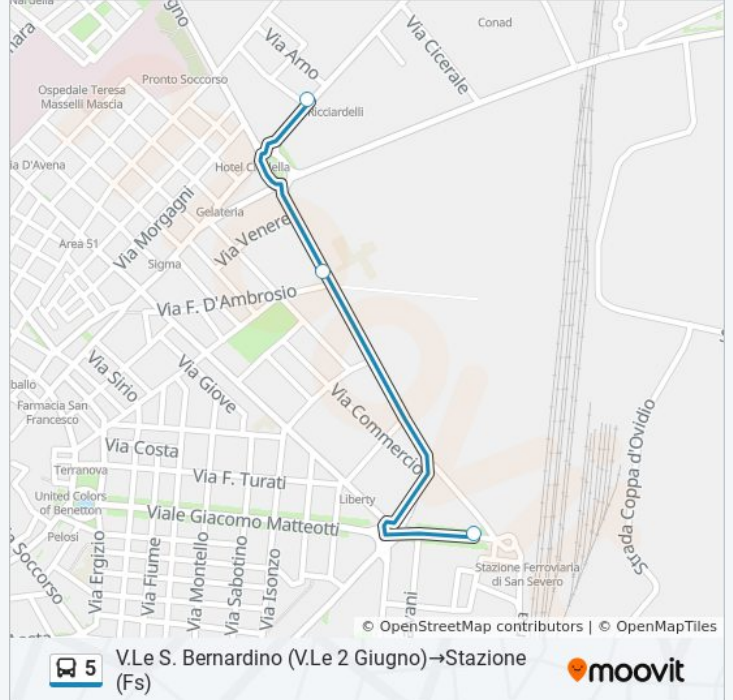

### Informazioni sulla linea bus 5

**Direzione:** Stazione (Fs) → V.Le S. Bernardino (V.Le 2 Giugno)

**Fermate:** 3

**Durata del tragitto:** 4 min

**La linea in sintesi:**

**Direzione: V.Le S. Bernardino (V.Le 2 Giugno)→Stazione (Fs)**

3 fermate

[VISUALIZZA GLI ORARI DELLA LINEA](#)

V.Le S. Bernardino (V.Le 2 Giugno)

Due Giugno (Liceo Scientifico)

Stazione (Fs)

### Orari della linea bus 5

Orari di partenza verso V.Le S. Bernardino (V.Le 2 Giugno)→Stazione (Fs):

lunedì	Non in Servizio
martedì	Non in Servizio
mercoledì	Non in Servizio
giovedì	Non in Servizio
venerdì	Non in Servizio
sabato	Non in Servizio
domenica	08:10

### Informazioni sulla linea bus 5

**Direzione:** V.Le S. Bernardino (V.Le 2 Giugno)→Stazione (Fs)

**Fermate:** 3

**Durata del tragitto:** 4 min

**La linea in sintesi:**

Orari, mappe e fermate della linea bus 5 disponibili in un PDF su [moovitapp.com](https://moovitapp.com). Usa [App Moovit](#) per ottenere tempi di attesa reali, orari di tutte le altre linee o indicazioni passo-passo per muoverti con i mezzi pubblici a Bari.