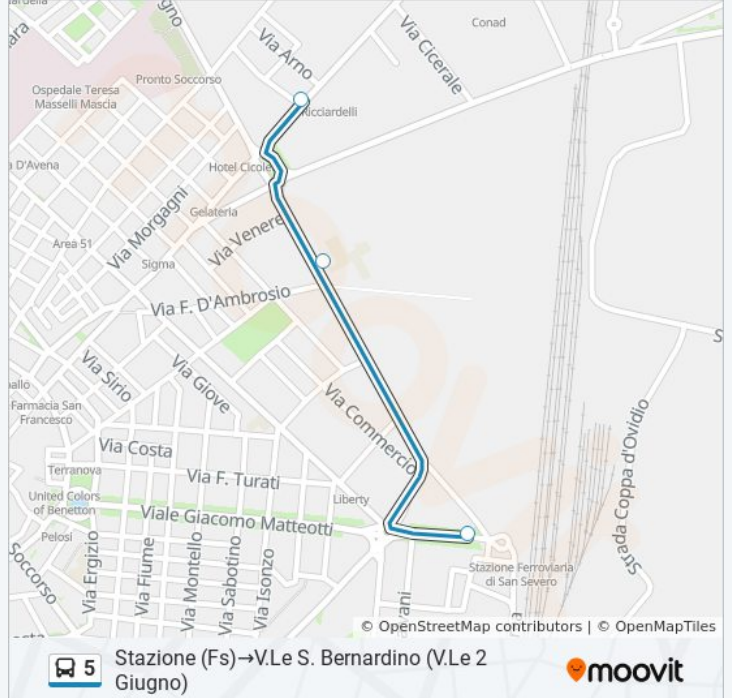

#### Informazioni sulla linea bus 5

**Direzione:** Stazione (Fs)→Stazione (Fs)

**Fermate:** 7

**Durata del tragitto:** 10 min

**La linea in sintesi:**

**Direzione: Stazione (Fs) → V.Le S. Bernardino (V.Le 2 Giugno)**

3 fermate

[VISUALIZZA GLI ORARI DELLA LINEA](#)

Stazione (Fs)

V.Le 2 Giugno (Liceo Scientifico)

V.Le S. Bernardino (V.Le 2 Giugno)

### Orari della linea bus 5

Orari di partenza verso Stazione (Fs) → V.Le S. Bernardino (V.Le 2 Giugno):

lunedì	20:40
martedì	20:40
mercoledì	20:40
giovedì	20:40
venerdì	20:40
sabato	20:40
domenica	12:40

### Informazioni sulla linea bus 5

**Direzione:** Stazione (Fs) → V.Le S. Bernardino (V.Le 2 Giugno)

**Fermate:** 3

**Durata del tragitto:** 4 min

**La linea in sintesi:**

**Direzione: V.Le S. Bernardino (V.Le 2 Giugno)→Stazione (Fs)**