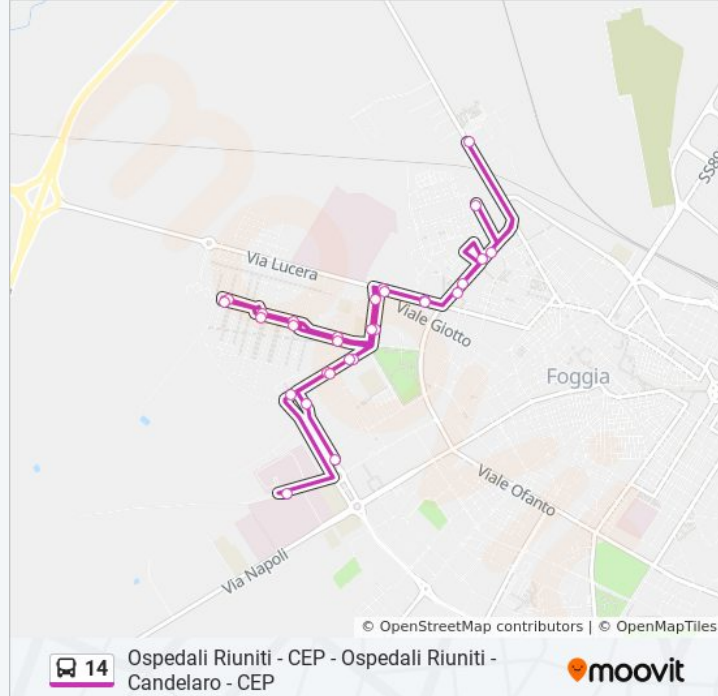

Usa Moovit per trovare le fermate della linea bus 14 più vicine a te e scoprire quando passerà il prossimo mezzo della linea bus 14

Direzione: G. Imperiale (G. Achille) - Cep→Martiri Di Via Fani (Oo. Rr.)

Informazioni sulla linea bus 14

Direzione: G. Imperiale (G. Achille) - Cep→Martiri Di Via Fani (Oo. Rr.)

Fermate: 14

Durata del tragitto: 20 min

La linea in sintesi:

Direzione: Martiri Di Via Fani (C. Baffi)→Ospedali Riuniti

Informazioni sulla linea bus 14

Direzione: Martiri Di Via Fani (C. Baffi)→Ospedali Riuniti

Fermate: 29

Durata del tragitto: 38 min

La linea in sintesi:

G. La Torre (F. P. Colecchia)

G. La Torre (L. Baviera)

Ospedali Riuniti

Direzione: Ospedali Riuniti→G. Imperiale (G. Achille) - Cep

22 fermate

[VISUALIZZA GLI ORARI DELLA LINEA](#)

Ospedali Riuniti

Martiri Di Via Fani (V. Napoli)

P. Telesforo (Napoli)

P. Telesforo (Silvio Pellico)