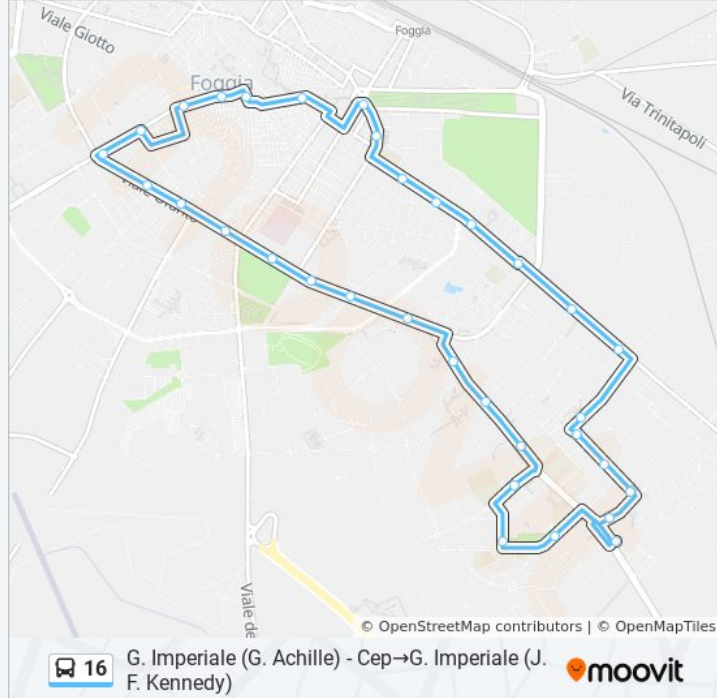

Piazza XX Settembre (Palazzo Dogana)

C.So B. Cairoli (Diomede)

Piazza Cavour

Piazzale Italia

Bari (E. Petrone)

V.Le G. Di Vittorio (N. Zingarelli)

V.Le G. Di Vittorio (V.Le Michelangelo)

V.Le G. Di Vittorio (V. Le Fortore)

C.So Del Mezzogiorno (Fiera)

C.So Del Mezzogiorno (F. Smaldone)

F. Smaldone (G. Imperiale)

G. Imperiale (F. Smaldone)

G. Imperiale

G. Imperiale (J. F. Kennedy)

Orari, mappe e fermate della linea bus 16 disponibili in un PDF su moovitapp.com. Usa [App Moovit](https://moovitapp.com) per ottenere tempi di attesa reali, orari di tutte le altre linee o indicazioni passo-passo per muoverti con i mezzi pubblici a Bari.

[Scopri Moovit](#) • [Soluzioni MaaS](#) • [Paesi disponibili](#) • [Mooviter Community](#)

© 2023 Moovit - Tutti i diritti riservati

Controlla gli orari di arrivo in tempo reale