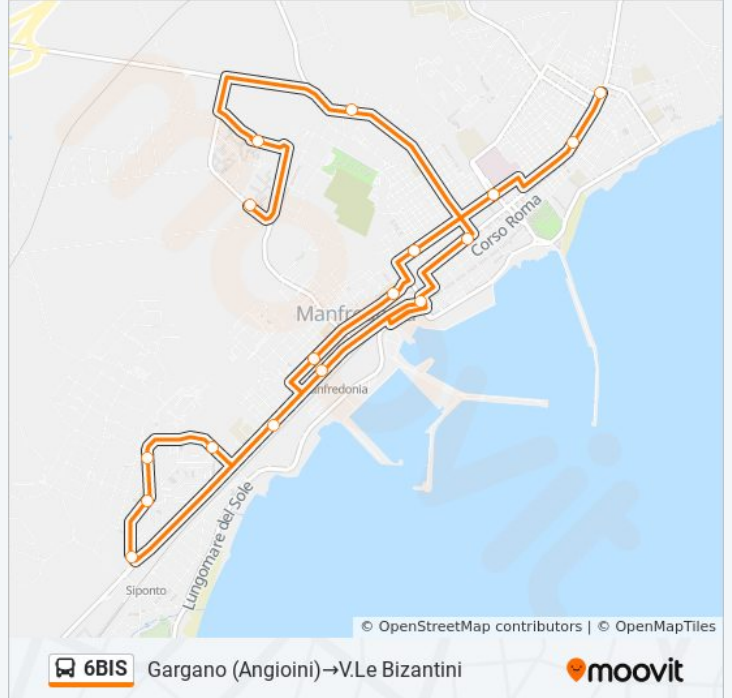

Usa Moovit per trovare le fermate della linea bus 6BIS più vicine a te e scoprire quando passerà il prossimo mezzo della linea bus 6BIS

**Direzione: Gargano (Angioini)→V.Le Bizantini**

17 fermate

[VISUALIZZA GLI ORARI DELLA LINEA](#)

Gargano (Angioini)  
Gargano (M. Cavallieri)  
Antiche Mura (Trento)  
Manfredonia (Antiche Mura)  
Della Croce (E. Toti)  
Della Croce (Gen. La Marmora)  
G. Di Vittorio (F. Della Paglia)  
V.Le Michelangelo (Siponto Fs)  
V.Le Michelangelo (P.Za N. Penati)  
Via Beato Angelico  
Tratturo Del Carmine (Vanvitelli)  
G. Di Vittorio (Gandhi - Fs)  
Manfredonia (Capitaneria)  
Tribuna (Cattedrale)  
Scaloria (Eremi)  
V.Le Dei Crociati  
V.Le Bizantini

**Orari della linea bus 6BIS**

Orari di partenza verso Gargano (Angioini)→V.Le Bizantini:

lunedì	07:40
martedì	07:40
mercoledì	07:40
giovedì	07:40
venerdì	07:40
sabato	07:40
domenica	Non in Servizio

**Informazioni sulla linea bus 6BIS**

**Direzione:** Gargano (Angioini)→V.Le Bizantini

**Fermate:** 17

**Durata del tragitto:** 25 min

**La linea in sintesi:**

**Direzione: V.Le Bizantini→Gargano (Angioini)**

13 fermate

[VISUALIZZA GLI ORARI DELLA LINEA](#)