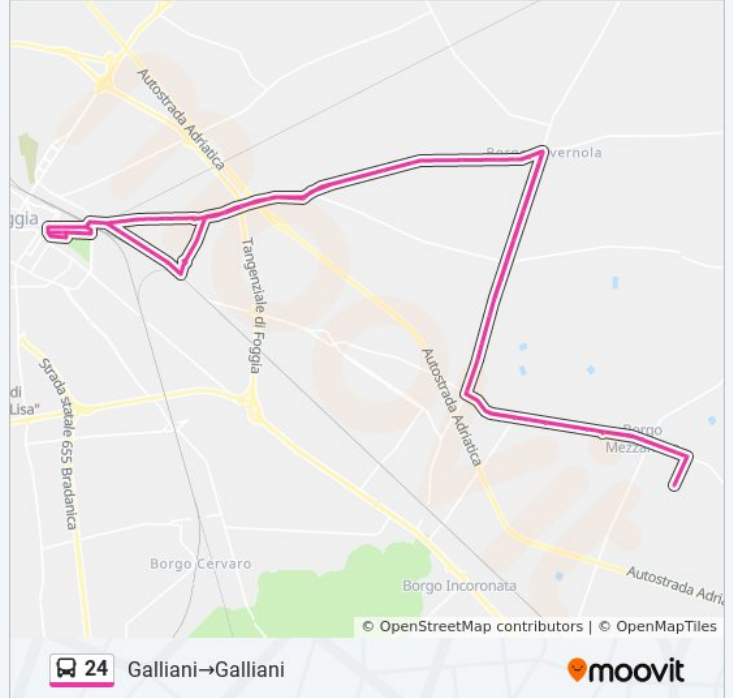

Borgo Tavernola (Tabacchi Rignanese)

Borgo Tavernola

Sp76

Sp76

Casa Cantoniera

Sp76

Sp76

Sp76

Sp76

Bivio Fandetta

Ss544

Ss544

Ss544

Ss544

Ss544

Ss544

Ss544 (B.Go Mezzanone

Borgo Mezzanone

Ss544

Ss544 (Centro Accoglienza)

Centro Accoglienza Immigrati

Ss544

Borgo Mezzanone

Ss544 (B.Go Mezzanone

Ss544

Ss544

Ss544

Ss544

Ss544

Ss544

Bivio Fandetta

Sp76

Sp76