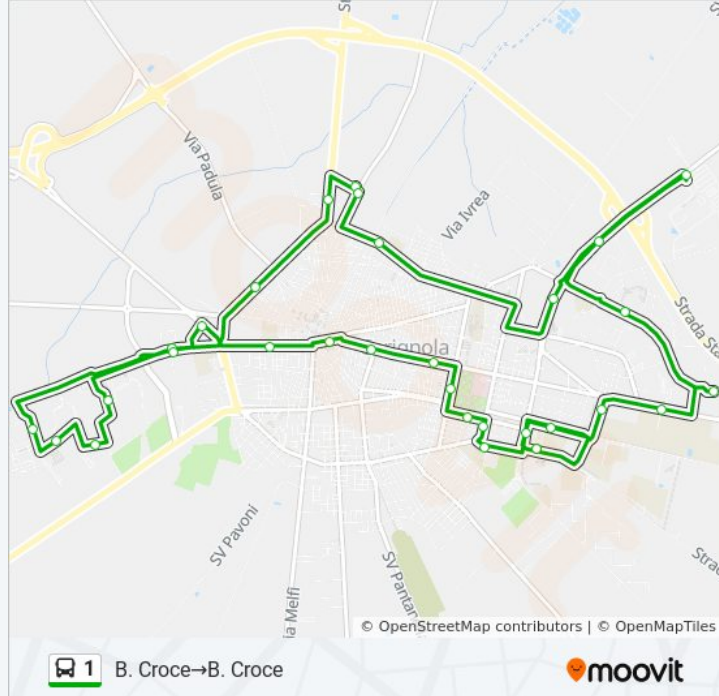

B. Croce → B. Croce

[Visualizza In Una Pagina Web](#)

La linea bus 1 B. Croce → B. Croce ha una destinazione. Durante la settimana è operativa:

(1) B. Croce → B. Croce: 07:00 - 21:00

Usa Moovit per trovare le fermate della linea bus 1 più vicine a te e scoprire quando passerà il prossimo mezzo della linea bus 1

Direzione: B. Croce → B. Croce

31 fermate

[VISUALIZZA GLI ORARI DELLA LINEA](#)

B. Croce
V.Le P. Borsellino
G. Gentile (Itc)
Dalla Chiesa (C.So Scuola Agraria)
Scuola Agraria
S. Quasimodo
V.Le Terminillo
G. Falcone (Gran Sasso)
Ospedale
G. Falcone (Tribunale)
V.Le Maria S. Ausiliatrice
S. Severo
Apricena
Manfredonia (S. Barbara)
V.Le Usa
E. Torricelli
Urbe
La Spezia
Alassio
Pigna
E. Torricelli (Savona)

Informazioni sulla linea bus 1

Direzione: B. Croce → B. Croce

Fermate: 31

Durata del tragitto: 40 min

La linea in sintesi:

Albenga

Napoli

C.So A. Gramsci

C.So Garibaldi

C.So Roma

V.Le G. Di Vittorio

Puglia

XX Settembre (V.Le Di Levante)

V.Le Di Levante

B. Croce

Orari, mappe e fermate della linea bus 1 disponibili in un PDF su moovitapp.com. Usa [App Moovit](#) per ottenere tempi di attesa reali, orari di tutte le altre linee o indicazioni passo-passo per muoverti con i mezzi pubblici a Bari.