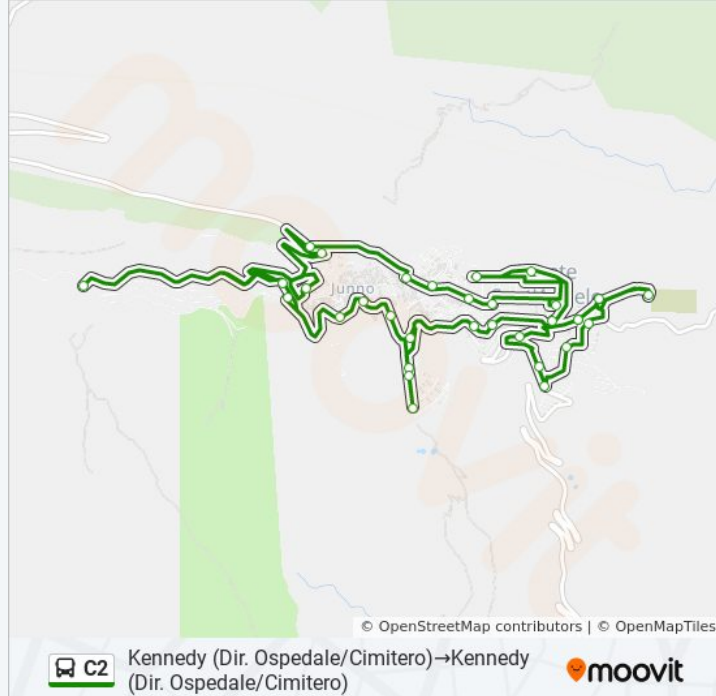

Fermate: 32

Durata del tragitto: 29 min

La linea in sintesi:

Ex Rotary (Villa S. Maria Di Pulsano)

Palazzo Degli Studi

Madonnina

Estramurale / Api

V. Emanuele (S. Giuseppe)

Duca D'Aosta (Tre Bar)

Manfredi (Bonghi / Pastengo)

Manfredi (C. Dei Fiori)

Manfredi (Uff. Postale)

Presepe (Galliani)

Marcisi

Manfredonia (Carducci)

Kennedy (Dir. Ospedale/Cimitero)

Orari, mappe e fermate della linea bus C2 disponibili in un PDF su moovitapp.com. Usa [App Moovit](https://moovitapp.com) per ottenere tempi di attesa reali, orari di tutte le altre linee o indicazioni passo-passo per muoverti con i mezzi pubblici a Bari.