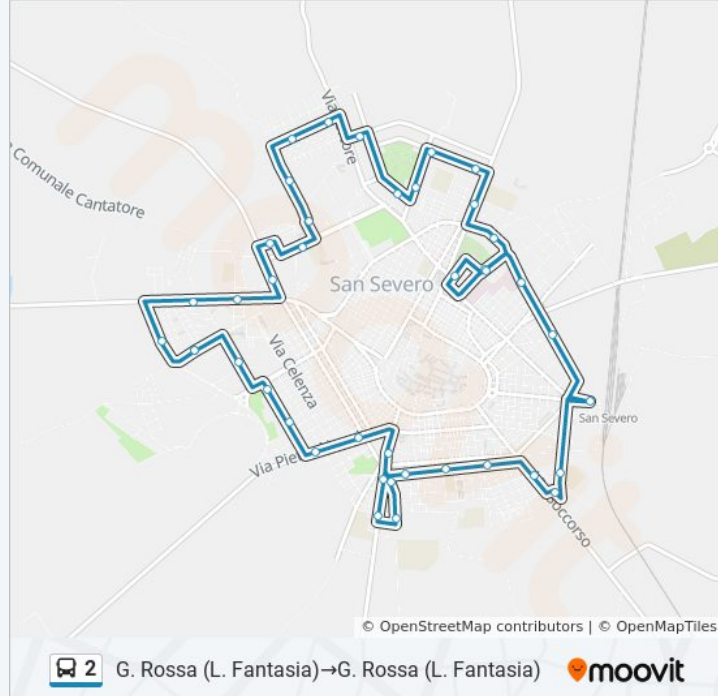

Due Giugno (Liceo Scientifico)

Stazione (Fs)

Marconi (Liceo Classico)

Piazza Immacolata

Soccorso (Vecchia Foggia)

E. Croghan (Magistrale)

E. Croghan (G. Mazzini)

E. Croghan (G. B. Vico)

Lucera (Croce Santa)

Lucera (Tommaseo)

Croce Santa (Cantine)

Croce Santa (E. Croghan)

Don F. Canelli (Edificio G. Pascoli)

P. Nenni (Brindisi)

P. Nenni (Bologna)

Napoli (Altamura)

Piazza Del Papa (Caduti Di Via Fani)

Alessandrini

G. Rossa (L. Fantasia)

Direzione: G. Rossa (L. Fantasia)→Stazione (Fs)

24 fermate

[VISUALIZZA GLI ORARI DELLA LINEA](#)

G. Rossa (L. Fantasia)

V.Le Castellana (Deliceto)

V.Le C. Rispoli (Alessandrini)

V.Le G. C. Rispoli (T. Livio)

R. Morandi (V.Le P. Togliatti)

P.za Cavalieri Di V. Veneto

P. Togliatti (Carmicelli)

Orari della linea bus 2

Orari di partenza verso G. Rossa (L. Fantasia)→Stazione (Fs):