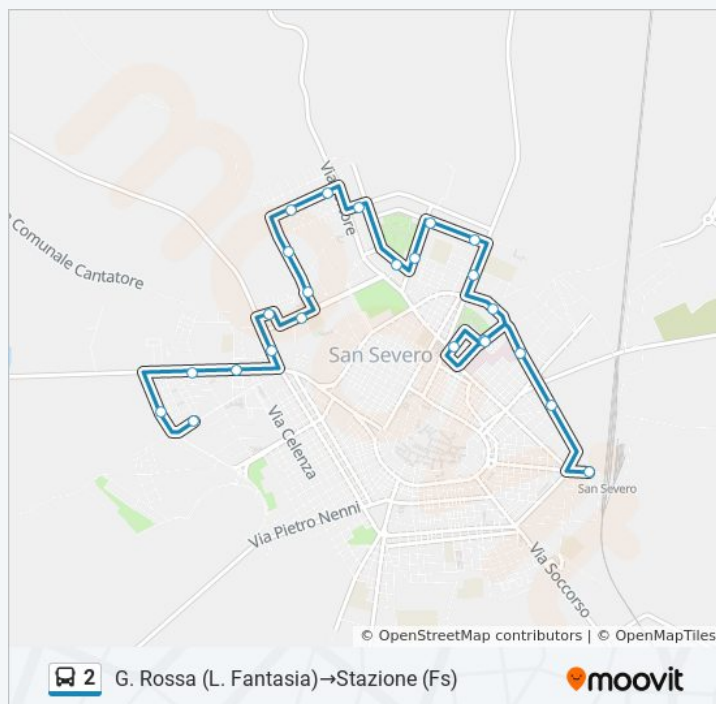

V.Le 2 Giugno

Cannelonga

Fraccacreta (Villa Comunale)

C. Cannelonga (V.Le 2 Giugno)

V.Le 2 Giugno (Ospedale)

Due Giugno (Liceo Scientifico)

Stazione (Fs)

Informazioni sulla linea bus 2

Direzione: G. Rossa (L. Fantasia)→Stazione (Fs)

Fermate: 24

Durata del tragitto: 21 min

La linea in sintesi:

Direzione: Stazione (Fs)→G. Rossa (L. Fantasia)

20 fermate

[VISUALIZZA GLI ORARI DELLA LINEA](#)

Stazione (Fs)

Lucera (Croce Santa)

Lucera (Tommaseo)

Orari della linea bus 2

Orari di partenza verso Stazione (Fs)→G. Rossa (L. Fantasia):

lunedì	06:15 - 18:00
martedì	06:15 - 18:00
mercoledì	06:15 - 18:00
giovedì	06:15 - 18:00
venerdì	06:15 - 18:00
sabato	06:15 - 18:00
domenica	Non in Servizio