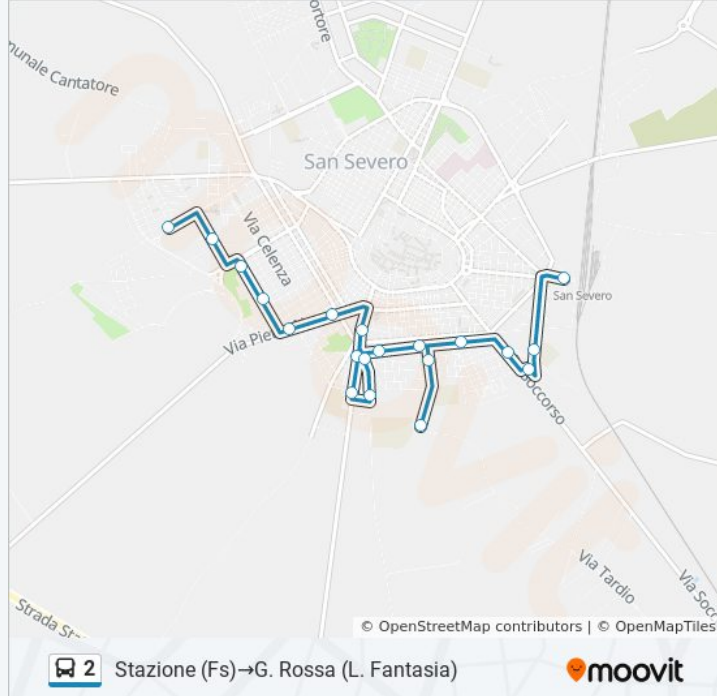

Lucera (Croce Santa)

Lucera (Tommaseo)

Orari della linea bus 2

Orari di partenza verso Stazione (Fs)→G. Rossa (L. Fantasia):

lunedì	06:15 - 18:00
martedì	06:15 - 18:00
mercoledì	06:15 - 18:00
giovedì	06:15 - 18:00
venerdì	06:15 - 18:00
sabato	06:15 - 18:00
domenica	Non in Servizio

Informazioni sulla linea bus 2

Direzione: Stazione (Fs)→G. Rossa (L. Fantasia)

Fermate: 20

Durata del tragitto: 18 min

La linea in sintesi:

Croce Santa (Cantine)

Croce Santa (E. Croghan)

Don F. Canelli (Edificio G. Pascoli)

P. Nenni (Brindisi)

P. Nenni (Bologna)

Napoli (Altamura)

Piazza Del Papa (Caduti Di Via Fani)

Alessandrini

G. Rossa (L. Fantasia)

Orari, mappe e fermate della linea bus 2 disponibili in un PDF su moovitapp.com. Usa [App Moovit](https://moovitapp.com) per ottenere tempi di attesa reali, orari di tutte le altre linee o indicazioni passo-passo per muoverti con i mezzi pubblici a Bari.