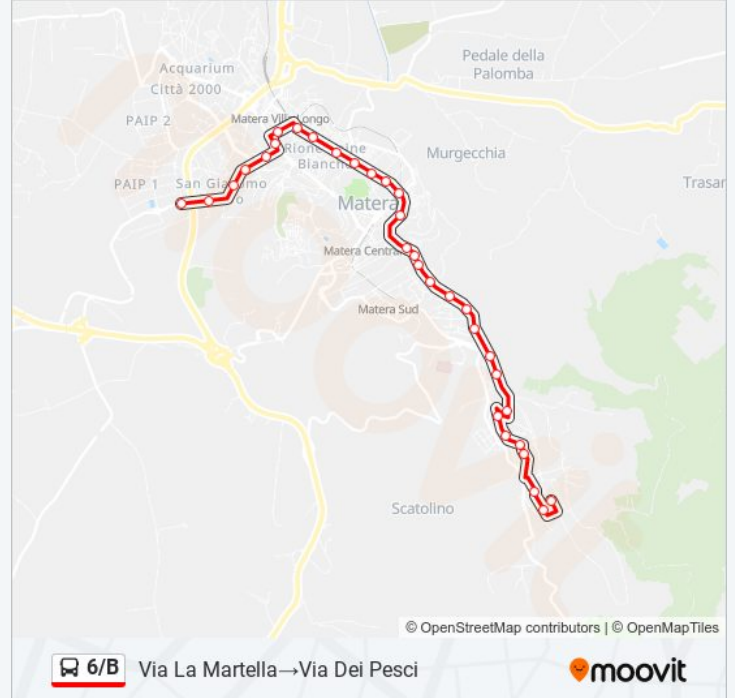

Usa Moovit per trovare le fermate della linea 6/B più vicine a te e scoprire quando passerà il prossimo mezzo della linea 6/B

Direzione: Via Dei Messapi→Via Dei Pesci

33 fermate

[VISUALIZZA GLI ORARI DELLA LINEA](#)

Informazioni sulla linea 6/B

Direzione: Via La Martella→Via Dei Pesci

Fermate: 32

Durata del tragitto: 15 min

La linea in sintesi:

Via Lucana (Provincia)

Via Lucana (Chiesa San Rocco)

Via Lucana

Via Lucana (Milizia)

Via Cappuccini

Via Cappuccini

Via Guida

Via Farina

Via Farina

Via Farina

Via Colummella

Via Del Toro

Via Del Toro

Via Dei Pesci

Orari, mappe e fermate della linea 6/B disponibili in un PDF su moovitapp.com. Usa [App Moovit](#) per ottenere tempi di attesa reali, orari di tutte le altre linee o indicazioni passo-passo per muoverti con i mezzi pubblici a Bari.