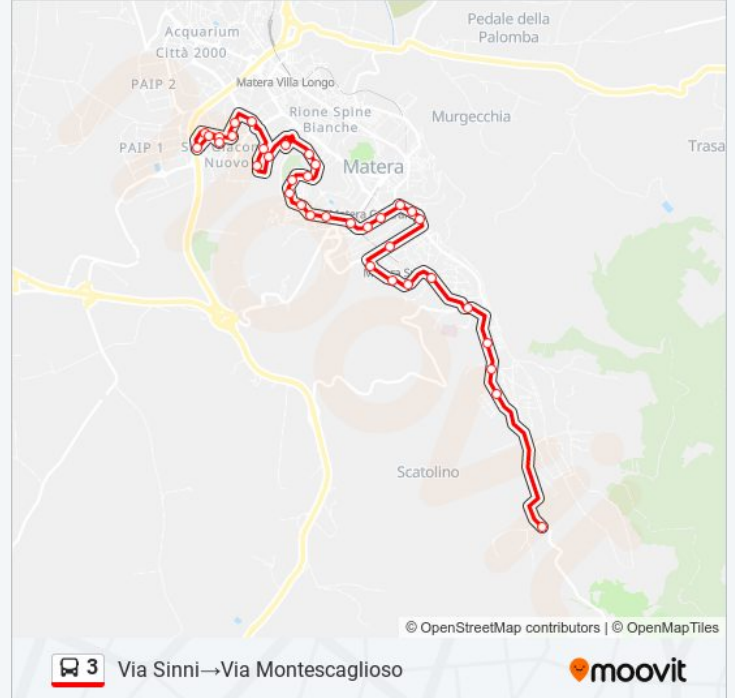

Informazioni sulla linea 3

Direzione: Via Sinni→Via Montescaglioso

Fermate: 36

Durata del tragitto: 24 min

La linea in sintesi:

Viale Europa Incr. Via Padula

Viale Europa Fr. Datacontact

Via Cappellutti

Via Passerelli

Via Passerelli

Via Passerelli

Via Lucana (Boschetto)

Via Lucana (Inail)

Via Lanera Istituto Magistrale

Via Levi

Via Levi Inc. Via Dell'Ulivo

Via Levi Civico 8 Bis

Via Levi, Civico 12

Montescaglioso (Ospedale)

Via Montescaglioso

Via Montescaglioso

Via Montescaglioso

Via Montescaglioso

Orari, mappe e fermate della linea 3 disponibili in un PDF su moovitapp.com. Usa [App Moovit](#) per ottenere tempi di attesa reali, orari di tutte le altre linee o indicazioni passo-passo per muoverti con i mezzi pubblici a Bari.