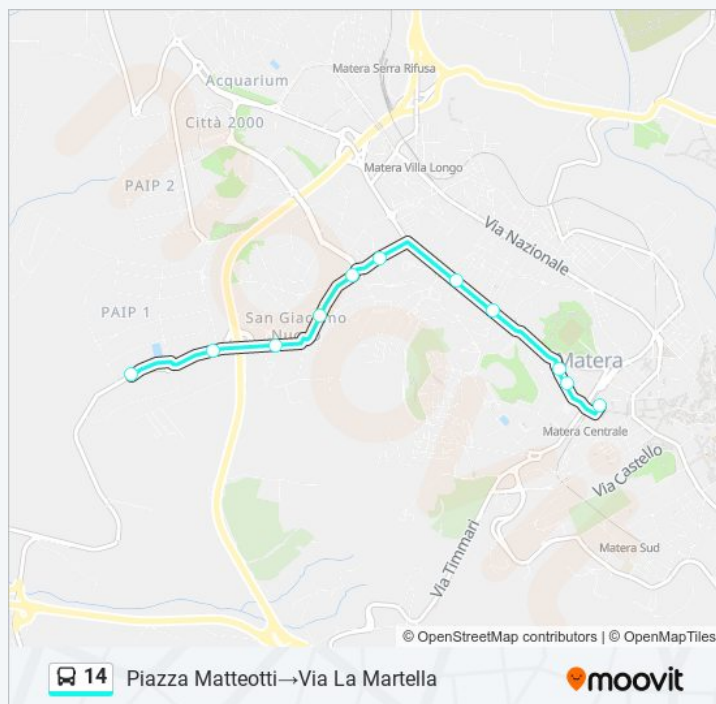

Direzione: Piazza Matteotti→Via La Martella

11 fermate

[VISUALIZZA GLI ORARI DELLA LINEA](#)

Piazza Matteotti

Via Ugo La Malfa

Via Ugo La Malfa

Via Dante

Via Dante

Via Olivetti Fronte Piazza Olmi

Via La Martella Distr. Ip

Via La Martella Bpb

Via La Martella Distr. Carb. Il Baretto

Orari della linea 14

Orari di partenza verso Piazza Matteotti→Via La Martella:

lunedì	13:25
martedì	13:25
mercoledì	13:25
giovedì	13:25
venerdì	13:25
sabato	13:25
domenica	13:25

Informazioni sulla linea 14

Direzione: Piazza Matteotti→Via La Martella

Via La Martella Villa Grande

Via La Martella

Fermate: 11

Durata del tragitto: 5 min

La linea in sintesi:

Direzione: Piazza Monti Sabotini La Martella → Piazza Monti Sabotini La Martella

39 fermate

[VISUALIZZA GLI ORARI DELLA LINEA](#)

Piazza Monti Sabotini La Martella

Via Arno La Martella

Via La Martella

Via La Martella

Via La Martella

Via Delle Arti & Via Dell'Artigianato