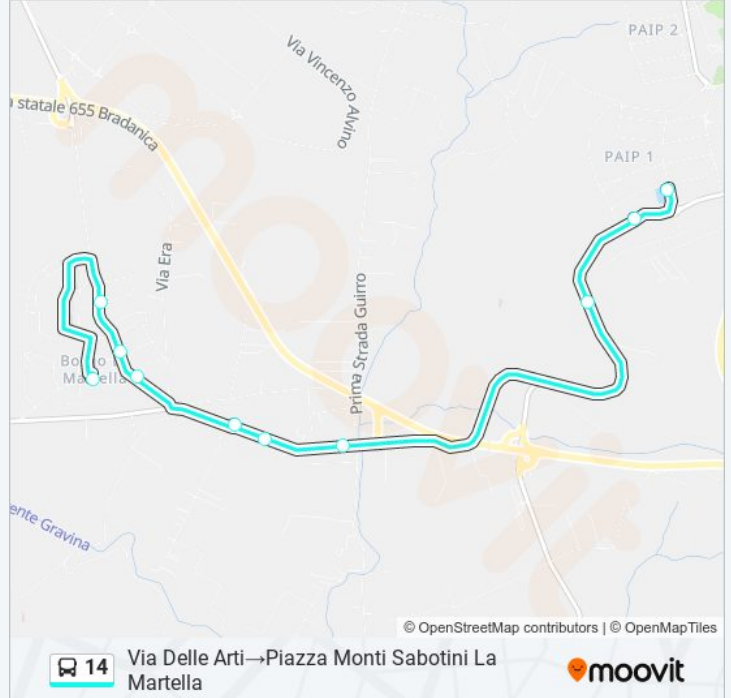

Fermate: 7

Durata del tragitto: 7 min

La linea in sintesi:

Direzione: Via Delle Arti→Piazza Monti Sabotini La Martella

10 fermate

[VISUALIZZA GLI ORARI DELLA LINEA](#)

- Via Delle Arti
- Via La Martella
- Via La Martella
- Via La Martella
- Via La Martella
- Via La Martella
- Via Arno La Martella
- Via Vesuvio La Martella
- Via Monterosa La Martella
- Piazza Monti Sabotini La Martella

Orari della linea 14

Orari di partenza verso Via Delle Arti→Piazza Monti Sabotini La Martella:

lunedì	10:00
martedì	10:00
mercoledì	10:00
giovedì	10:00
venerdì	10:00
sabato	10:00
domenica	10:00

Informazioni sulla linea 14

Direzione: Via Delle Arti→Piazza Monti Sabotini La Martella

Fermate: 10

Durata del tragitto: 9 min

La linea in sintesi:

Direzione: Via Delle Arti→Via Arno La Martella

7 fermate

[VISUALIZZA GLI ORARI DELLA LINEA](#)

La linea in sintesi:

Direzione: Via Don Minzoni → Piazza Matteotti

54 fermate

[VISUALIZZA GLI ORARI DELLA LINEA](#)

Via Don Minzoni

Via Lucana

Via Annunziatella

Via Annunziatella