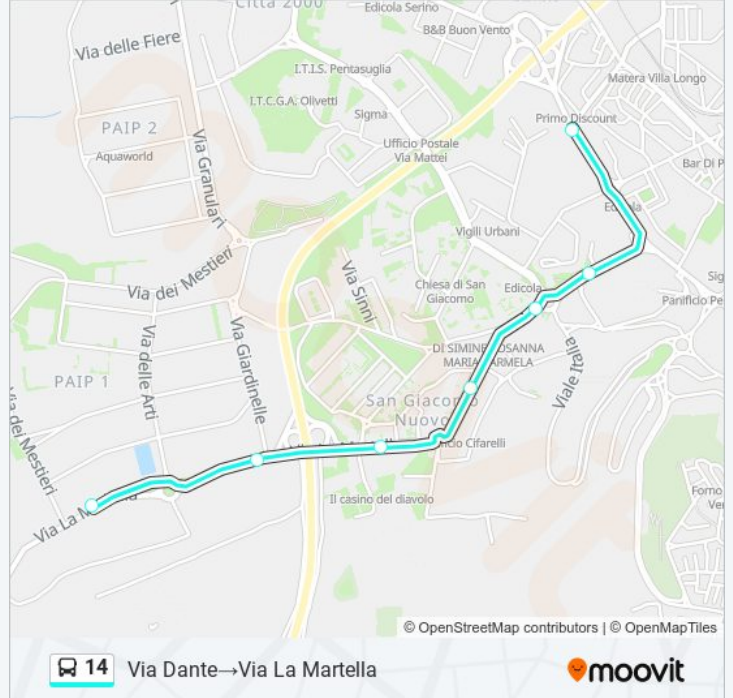

Via Nazionale Civico 33

Via Annunziatella Civico 153 La Murrina

Via Annunziatella Civico 81

Via Annunziatella Civico 5 Edicola

Piazza Matteotti

Direzione: Via Dante→Via La Martella

7 fermate

[VISUALIZZA GLI ORARI DELLA LINEA](#)

Orari di partenza verso Via Dante→Via La Martella:

lunedì	22:25
martedì	22:25
mercoledì	22:25
giovedì	22:25
venerdì	22:25
sabato	22:25
domenica	22:25

Informazioni sulla linea 14

Direzione: Via Dante→Via La Martella

Fermate: 7

Durata del tragitto: 7 min

La linea in sintesi:

Direzione: Via Delle Arti→Piazza Monti Sabotini La Martella

10 fermate

[VISUALIZZA GLI ORARI DELLA LINEA](#)

- Via Delle Arti
- Via La Martella
- Via La Martella
- Via La Martella
- Via La Martella
- Via La Martella
- Via Arno La Martella
- Via Vesuvio La Martella
- Via Monterosa La Martella
- Piazza Monti Sabotini La Martella

Direzione: Via Delle Arti→Piazza Monti Sabotini La Martella

Fermate: 10

Durata del tragitto: 9 min

La linea in sintesi:

Direzione: Via Delle Arti→Via Arno La Martella

7 fermate

[VISUALIZZA GLI ORARI DELLA LINEA](#)