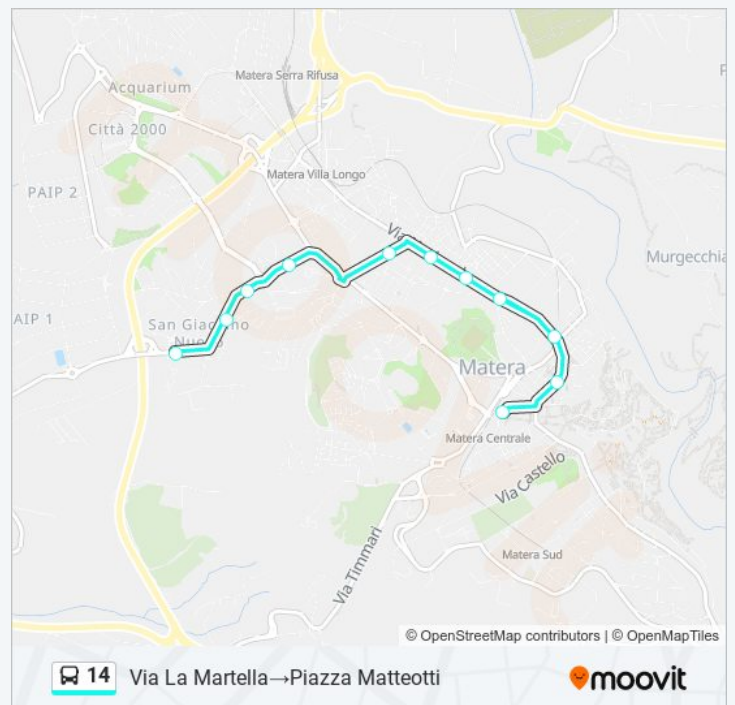

11 fermate

[VISUALIZZA GLI ORARI DELLA LINEA](#)

Via La Martella

La Martella

La Martella

Via Olivetti Piazza Olmi

Via Manzoni

Via Nazionale Fronte Farmacia Motta Uva

Via Nazionale Civico 33

Via Annunziatella Civico 153 La Murrina

Via Annunziatella Civico 5 Edicola

Via Lucana

Piazza Matteotti

Orari della linea 14

Orari di partenza verso Via La Martella→Piazza Matteotti:

lunedì	06:40 - 16:00
martedì	06:40 - 16:00
mercoledì	06:40 - 16:00
giovedì	06:40 - 16:00
venerdì	06:40 - 16:00
sabato	06:40 - 16:00
domenica	06:40 - 16:00

Informazioni sulla linea 14

Direzione: Via La Martella→Piazza Matteotti

Fermate: 11

Durata del tragitto: 9 min

La linea in sintesi:

Direzione: Via La Martella→Piazza Matteotti

12 fermate

[VISUALIZZA GLI ORARI DELLA LINEA](#)

Orari della linea 14

Orari di partenza verso Via La Martella→Piazza Matteotti:

Via La Martella

Via La Martella

La Martella

La Martella

Via Manzoni

Via Nazionale Fronte Farmacia Motta Uva