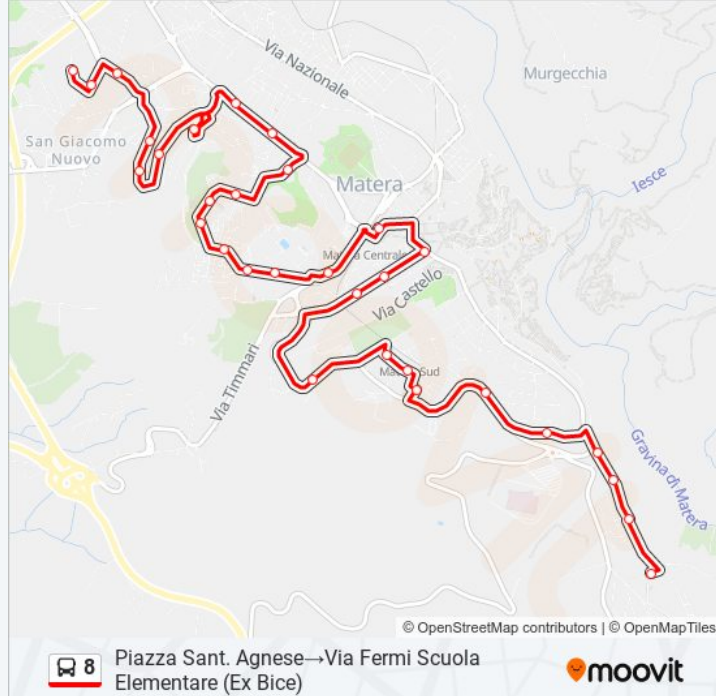

Informazioni sulla linea 8**Direzione:** Piazza Sant. Agnese→Via Fermi Scuola Elementare (Ex Bice)**Fermate:** 31**Durata del tragitto:** 22 min**La linea in sintesi:**

Viale Europa

Via Lazazzera

Via Dante

Via Dante

Via Dei Normanni

Via Collodi

Viale Italia Civico 41 Coop. Poste

Viale Italia Coop. Ginestra

Via Trabaci

Via Benedetto Croce

Via Fermi Scuola Elementare (Ex Bice)

Direzione: Via Fermi Scuola Elementare (Ex Bice)→Piazza Sant. Agnese

32 fermate

[VISUALIZZA GLI ORARI DELLA LINEA](#)

Via Fermi Scuola Elementare (Ex Bice)

Via Fermi

Via F. Da Venosa

Via F. Da Venosa

Via Sturzo

Via Sturzo

Via Dante Incr. Via Olivetti

Via Dante

Via Dante

Via La Malfa Carabinieri Bcc

Via La Malfa Comune

Via Don Minzoni

Via Lucana (Boschetto)