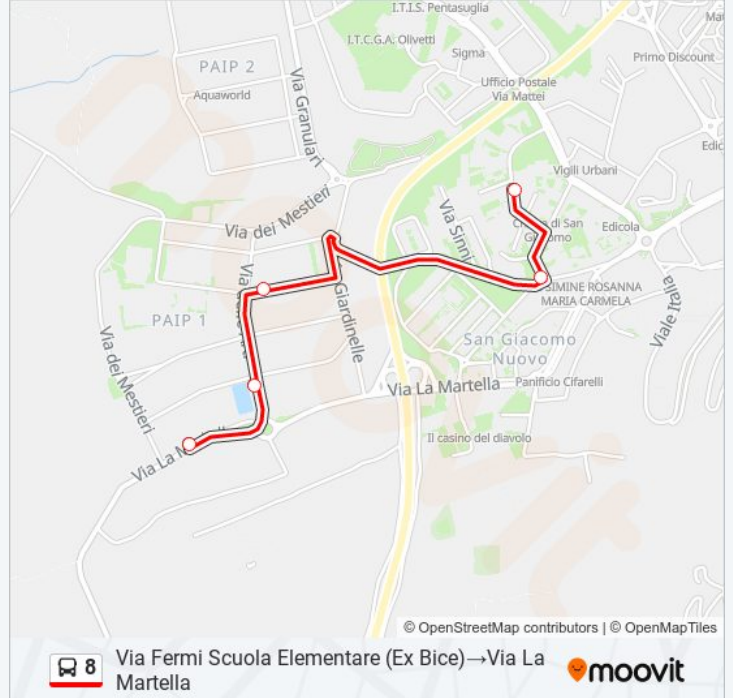

Piazza Sant. Agnese

Direzione: Via Fermi Scuola Elementare (Ex Bice)→Via La Martella

5 fermate

[VISUALIZZA GLI ORARI DELLA LINEA](#)

Via Fermi Scuola Elementare (Ex Bice)

Via Conversi

Via Della Tecnica

Via Delle Arti

Via La Martella

Orari della linea 8

Orari di partenza verso Via Fermi Scuola Elementare (Ex Bice)→Via La Martella:

lunedì	14:15 - 21:15
martedì	14:15 - 21:15
mercoledì	14:15 - 21:15
giovedì	14:15 - 21:15
venerdì	14:15 - 21:15
sabato	14:15 - 21:15
domenica	Non in Servizio

Informazioni sulla linea 8

Direzione: Via Fermi Scuola Elementare (Ex Bice)→Via La Martella

Fermate: 5

Durata del tragitto: 5 min

La linea in sintesi:

Direzione: Via La Martella → Via Fermi Scuola Elementare (Ex Bice)

7 fermate

[VISUALIZZA GLI ORARI DELLA LINEA](#)

Via La Martella

Via La Martella

La Martella

La Martella

Via Trabaci

Via Benedetto Croce