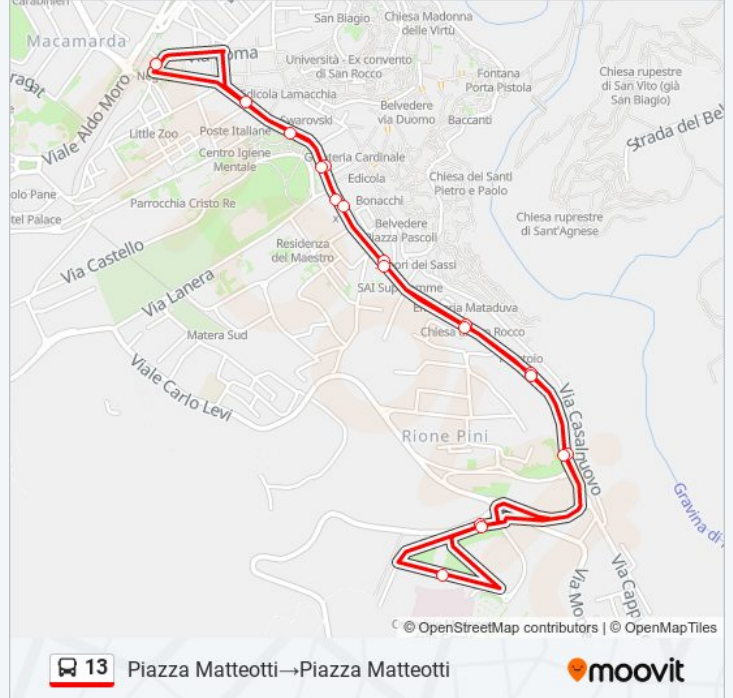

### Direzione: Piazza Matteotti→Piazza Matteotti

19 fermate

[VISUALIZZA GLI ORARI DELLA LINEA](#)

Piazza Matteotti  
Via Lucana (Boschetto)  
Via Lucana (Inail)  
Via Lucana  
Via Lucana (Provincia)  
Via Lucana (Chiesa San Rocco)  
Via Lucana  
Via Lucana (Milizia)  
Ospedale Capolinea  
Ingresso Ospedale  
Ospedale  
Via Lucana (Ex Milizia)  
Via Lucana  
Via Lucana  
Via Lucana  
Via Lucana  
Via Lucana Inail  
Via Lucana  
Piazza Matteotti

### Orari della linea 13

Orari di partenza verso Piazza Matteotti→Piazza Matteotti:

lunedì	07:35 - 19:35
martedì	07:35 - 19:35
mercoledì	07:35 - 19:35
giovedì	07:35 - 19:35
venerdì	07:35 - 19:35
sabato	07:35 - 19:35
domenica	08:05 - 13:35

### Informazioni sulla linea 13

**Direzione:** Piazza Matteotti→Piazza Matteotti

**Fermate:** 19

**Durata del tragitto:** 20 min

**La linea in sintesi:**

Piazza Matteotti→Piazza Matteotti

**Direzione: Piazza Matteotti→Via La Martella**

11 fermate

[VISUALIZZA GLI ORARI DELLA LINEA](#)

- Piazza Matteotti
- Via Ugo La Malfa
- Via Ugo La Malfa
- Via Dante
- Via Dante
- Via Olivetti Fronte Piazza Olmi
- Via La Martella Distr. Ip
- Via La Martella Bpb
- Via La Martella Distr. Carb. Il Baretto
- Via La Martella Villa Grande
- Via La Martella