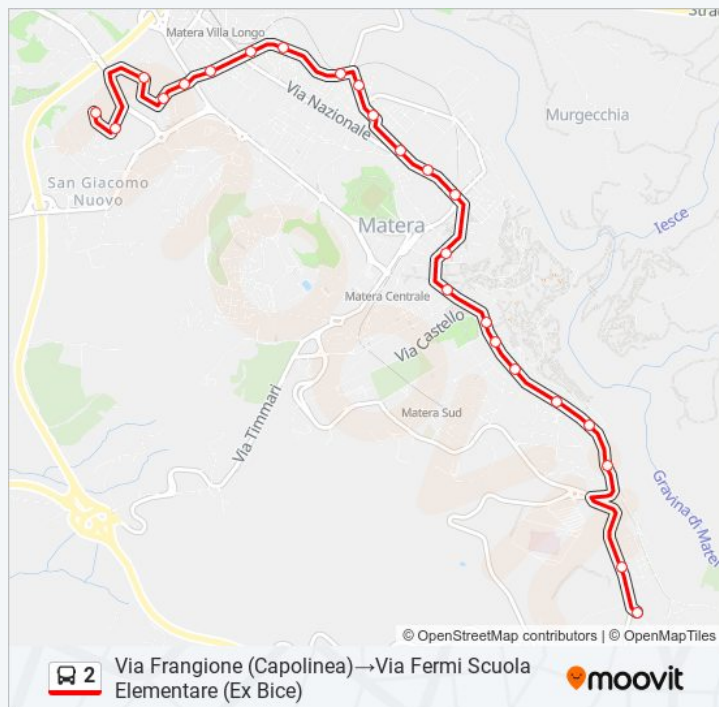

Informazioni sulla linea 2

Direzione: Via Fermi Scuola Elementare (Ex Bice)→Via Dei Peucezi Civico 93

Fermate: 9

Durata del tragitto: 9 min

La linea in sintesi:

Direzione: Via Fermi Scuola Elementare (Ex Bice)→Via Frangione (Capolinea)

Informazioni sulla linea 2

Direzione: Via Frangione (Capolinea)→Via Fermi Scuola Elementare (Ex Bice)

Fermate: 24

Durata del tragitto: 19 min

La linea in sintesi:

Via Annunziatella

Via Annunziatella

Via Marconi

Via Marconi

Via Marconi (Chiesa)

Via San Pardo

Via San Pardo

Via San Pardo

Via Sturzo Civico 2

Via Sturzo

Via Sturzo

Via Meucci

Via Benedetto Croce

Via Fermi Scuola Elementare (Ex Bice)

Direzione: Via La Martella→Via Fermi Scuola Elementare (Ex Bice)

7 fermate

[VISUALIZZA GLI ORARI DELLA LINEA](#)

Via La Martella

Via La Martella