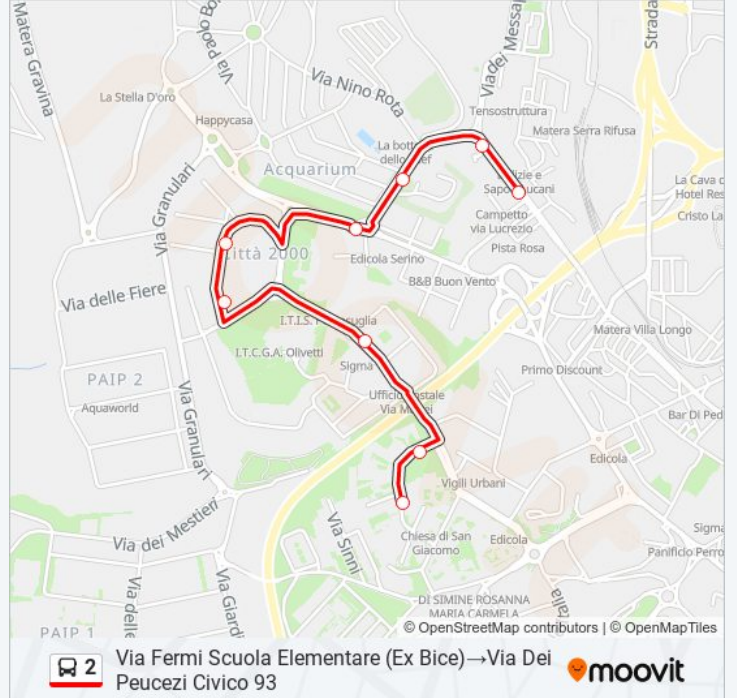

Usa Moovit per trovare le fermate della linea 2 più vicine a te e scoprire quando passerà il prossimo mezzo della linea 2

Direzione: Via Dei Peucezi Civico 93→Via La Martella Villa Grande

10 fermate

[VISUALIZZA GLI ORARI DELLA LINEA](#)

Informazioni sulla linea 2

Direzione: Via Dei Peucezi Civico 93→Via La Martella Villa Grande

Fermate: 10

Durata del tragitto: 5 min

La linea in sintesi:

Direzione: Via Fermi Scuola Elementare (Ex Bice)→Via Dei Peucezi Civico 93

Via Dei Dauni Brancaccio

Via Dei Peucezi Civico 99

Via Dei Peucezi Civico 93

Orari della linea 2

Orari di partenza verso Via Fermi Scuola Elementare (Ex Bice)→Via Dei Peucezi Civico 93:

lunedì	21:50
martedì	21:50
mercoledì	21:50
giovedì	21:50
venerdì	21:50
sabato	21:50
domenica	21:50

Informazioni sulla linea 2

Direzione: Via Fermi Scuola Elementare (Ex Bice)→Via Dei Peucezi Civico 93

Fermate: 9

Durata del tragitto: 9 min

La linea in sintesi:

Direzione: Via Fermi Scuola Elementare (Ex Bice)→Via Frangione (Capolinea)