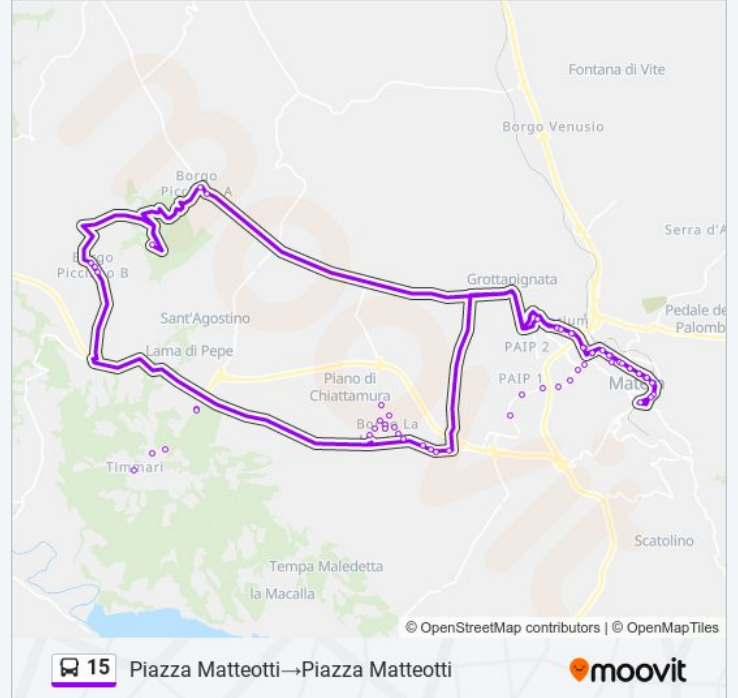

Informazioni sulla linea 15

Direzione: Piazza Matteotti→Piazza Matteotti

Fermate: 53

Durata del tragitto: 64 min

La linea in sintesi:

Via Vesuvio La Martella

Via Monterosa La Martella

Ecopolis Via Mantegna

Via Gravina Snam Caseificio

Via Gravina

Via Dante

Via Sturzo

Via Nazionale Civico 95

Via Nazionale Civico 198 Edicola

Via Nazionale Fronte Farmacia Motta Uva

Via Nazionale Civico 33

Via Annunziatella Civico 153 La Murrina

Via Annunziatella Civico 81

Via Annunziatella Civico 5 Edicola

Via Lucana

Piazza Matteotti

Direzione: Piazza Matteotti→Via La Martella

11 fermate

[VISUALIZZA GLI ORARI DELLA LINEA](#)

Piazza Matteotti
Via Ugo La Malfa
Via Ugo La Malfa
Via Dante
Via Dante
Via Olivetti Fronte Piazza Olmi
Via La Martella Distr. Ip
Via La Martella Bpb
Via La Martella Distr. Carb. Il Baretto
Via La Martella Villa Grande
Via La Martella