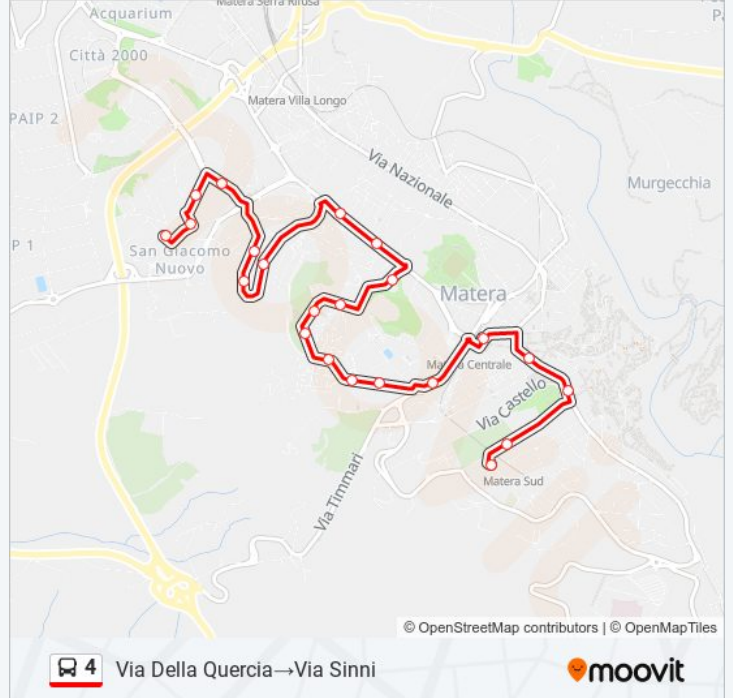

Informazioni sulla linea 4

Direzione: Via Della Quercia→Via Sinni

Fermate: 22

Durata del tragitto: 21 min

La linea in sintesi:

Via Sinni

Direzione: Via La Martella→Via Sinni

4 fermate

Informazioni sulla linea 4

Direzione: Via La Martella→Via Sinni

Fermate: 4

Durata del tragitto: 5 min

La linea in sintesi:

Direzione: Via Sinni→Via 1 Maggio & Via Dei Mestieri

5 fermate

[VISUALIZZA GLI ORARI DELLA LINEA](#)

Informazioni sulla linea 4

Direzione: Via Sinni→Via 1 Maggio & Via Dei Mestieri

Fermate: 5

Durata del tragitto: 6 min

La linea in sintesi:

Direzione: Via Sinni→Via Della Quercia

34 fermate

[VISUALIZZA GLI ORARI DELLA LINEA](#)

Informazioni sulla linea 4

Direzione: Via Sinni→Via Della Quercia

Fermate: 34

Durata del tragitto: 24 min

La linea in sintesi:

Via San Pardo

Via San Pardo

Via Marconi