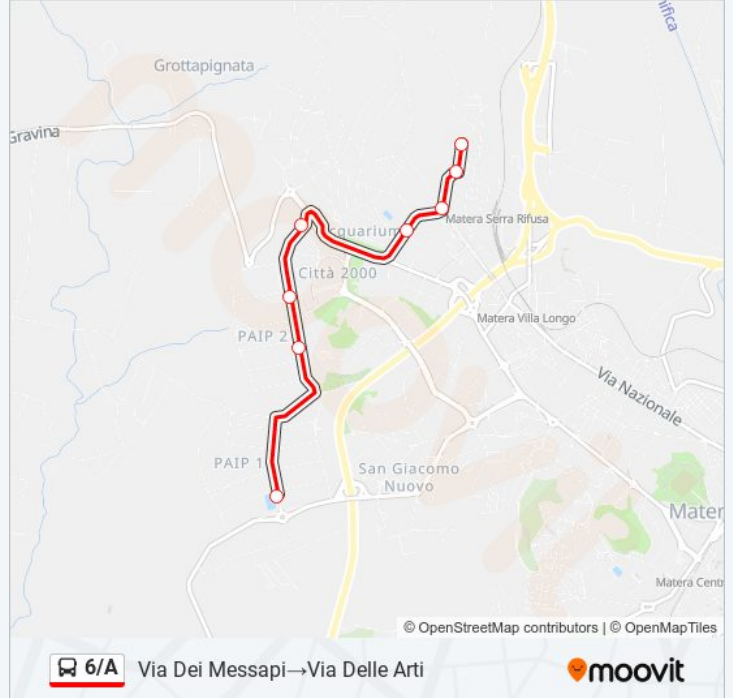

Via Dei Pesci

Direzione: Via Dei Messapi→Via Delle Arti

8 fermate

[VISUALIZZA GLI ORARI DELLA LINEA](#)

Via Dei Messapi

Via Dei Messapi

Via Dei Messapi

Via Dei Dauni Brancaccio

Via Granulari

Via Granulari

Via Granulari

Via Delle Arti

Orari della linea 6/A

Orari di partenza verso Via Dei Messapi→Via Delle Arti:

lunedì	14:05
martedì	14:05
mercoledì	14:05
giovedì	14:05
venerdì	14:05
sabato	14:05
domenica	14:05 - 22:05

Informazioni sulla linea 6/A

Direzione: Via Dei Messapi→Via Delle Arti

Fermate: 8

Durata del tragitto: 9 min

La linea in sintesi:

Direzione: Via Dei Pesci→Via Dei Messapi

30 fermate

[VISUALIZZA GLI ORARI DELLA LINEA](#)

Informazioni sulla linea 6/A

Direzione: Via Dei Pesci→Via Dei Messapi

Fermate: 30

Durata del tragitto: 20 min

La linea in sintesi:

Via Nazionale

Via Nazionale

Via Nazionale