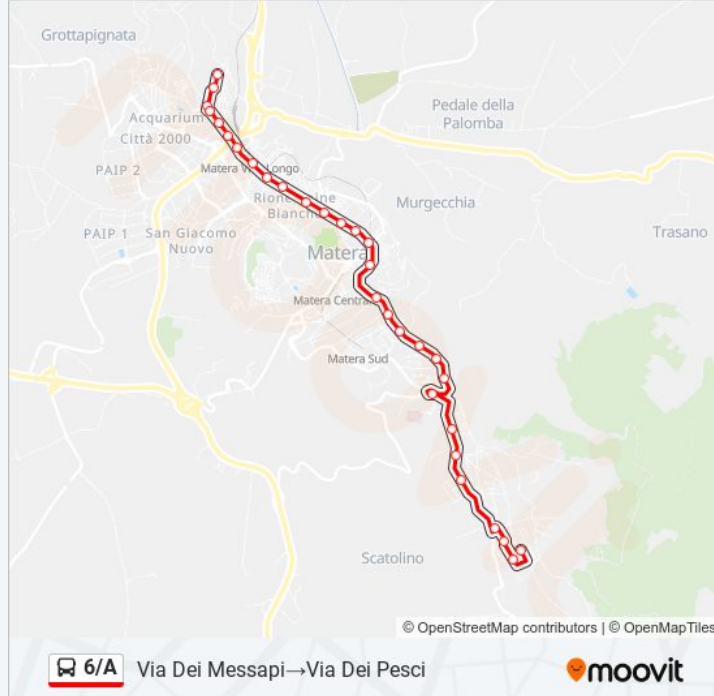

Informazioni sulla linea 6/A

Direzione: Via Dei Messapi → Via Dei Pesci

Fermate: 30

Durata del tragitto: 31 min

La linea in sintesi:

Via Lucana (Provincia)

Via Lucana (Chiesa San Rocco)

Via Lucana

Via Lucana (Milizia)

Montescaglioso (Ospedale)

Via Montescaglioso

Via Montescaglioso

Via Montescaglioso

Via Dell'Ariete

Via Del Toro

Via Del Toro

Via Dei Pesci

Direzione: Via Dei Messapi→Via Delle Arti

8 fermate

[VISUALIZZA GLI ORARI DELLA LINEA](#)

Via Dei Messapi

Via Dei Messapi

Via Dei Messapi

Via Dei Dauni Brancaccio

Informazioni sulla linea 6/A

Direzione: Via Dei Messapi→Via Delle Arti

Fermate: 8

Durata del tragitto: 9 min

La linea in sintesi:

Direzione: Via Dei Pesci→Via Dei Messapi

30 fermate

[VISUALIZZA GLI ORARI DELLA LINEA](#)