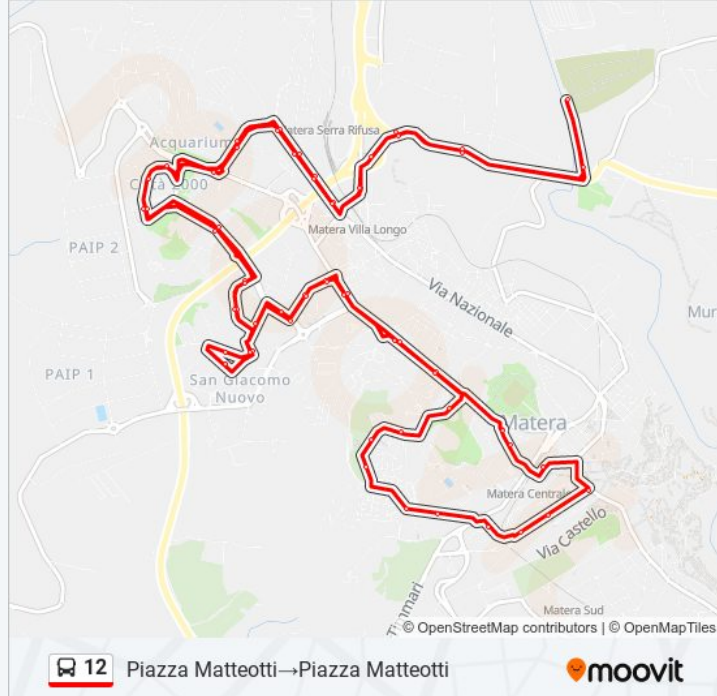

Via Enrico Mattei

Via Enrico Fermi

Via Enrico Fermi

Via Conversi

Via Sinni

Via Conversi

Via Benedetto Croce

Via Trabaci Edicola

Via Sturzo

Via Sturzo

Via Dante Incr. Via Olivetti

Via Dante

Via Dante

Via Lazazzera

Viale Europa

Viale Europa Pineta

Viale Europa Fronte Civico 28

Viale Europa Incr. Via Padula

Viale Europa Fr. Datacontact

Via Cappellutti

Via Passerelli

Via Passerelli

Via Passerelli

Piazza Matteotti

**Direzione: Piazza Matteotti→Piazza Matteotti**

64 fermate

[VISUALIZZA GLI ORARI DELLA LINEA](#)

Piazza Matteotti

Via Ugo La Malfa

Via Ugo La Malfa

Via Dante

Via Dante