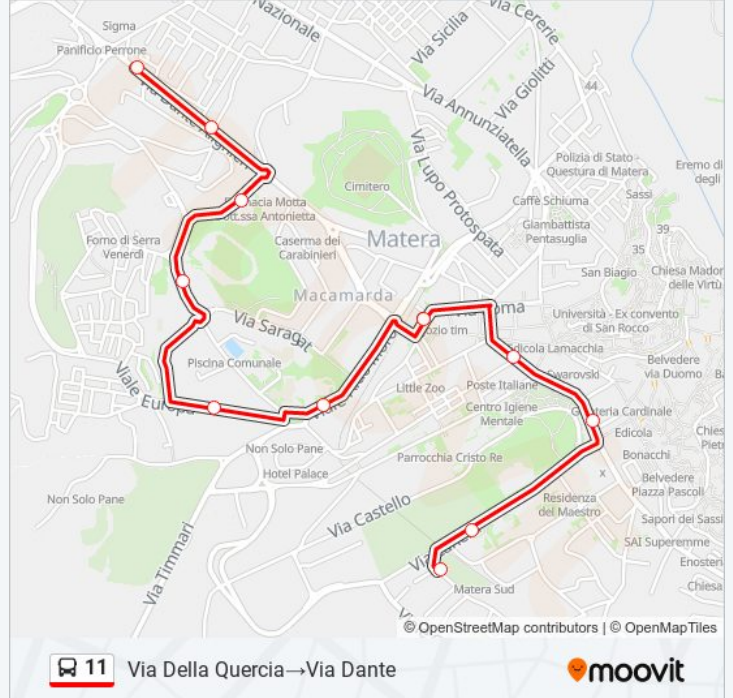

Informazioni sulla linea 11

Direzione: Via Dante→Via Della Quercia

Fermate: 26

Durata del tragitto: 19 min

La linea in sintesi:

Via F. Ardeatine

Via Levi

Via Dell'Ulivo Piazza Semeria

Via Lucana

Piazza Matteotti

Via Moro, Commerciale

Viale Europa

Viale Nazioni Unite

Via Lazazzera

Via Dante

Via Dante

Orari della linea 11

Orari di partenza verso Via Della Quercia → Via Dante:

lunedì	14:04
martedì	14:04
mercoledì	14:04
giovedì	14:04
venerdì	14:04
sabato	14:04
domenica	Non in Servizio

Informazioni sulla linea 11

Direzione: Via Della Quercia → Via Dante

Fermate: 11

Durata del tragitto: 6 min

La linea in sintesi:

Direzione: Via Della Quercia → Via Dante Incr. Via Olivetti

30 fermate

[VISUALIZZA GLI ORARI DELLA LINEA](#)