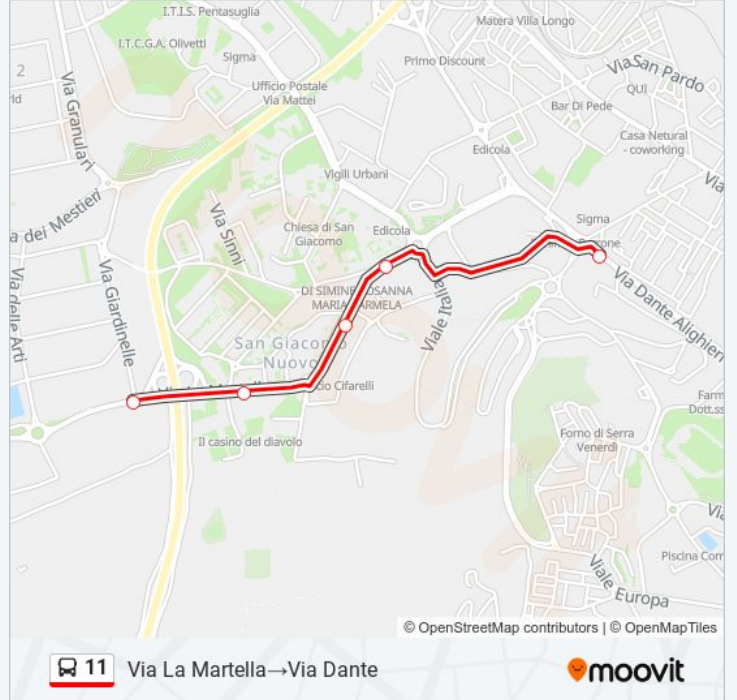

Usa Moovit per trovare le fermate della linea 11 più vicine a te e scoprire quando passerà il prossimo mezzo della linea 11

Direzione: Via Dante→Via Della Quercia

26 fermate

[VISUALIZZA GLI ORARI DELLA LINEA](#)

Via Dante

Via Dante Incr. Via Olivetti

Direzione: Via La Martella→Via Dante

5 fermate

[VISUALIZZA GLI ORARI DELLA LINEA](#)

Via La Martella

Via La Martella

La Martella

La Martella

Via Dante

Orari della linea 11

Orari di partenza verso Via La Martella→Via Dante:

lunedì	06:40
martedì	06:40
mercoledì	06:40
giovedì	06:40
venerdì	06:40
sabato	06:40
domenica	06:40

Informazioni sulla linea 11

Direzione: Via La Martella→Via Dante

Fermate: 5

Durata del tragitto: 5 min

La linea in sintesi:

Orari, mappe e fermate della linea 11 disponibili in un PDF su moovitapp.com. Usa [App Moovit](#) per ottenere tempi di attesa reali, orari di tutte le altre linee o indicazioni passo-passo per muoverti con i mezzi pubblici a Bari.