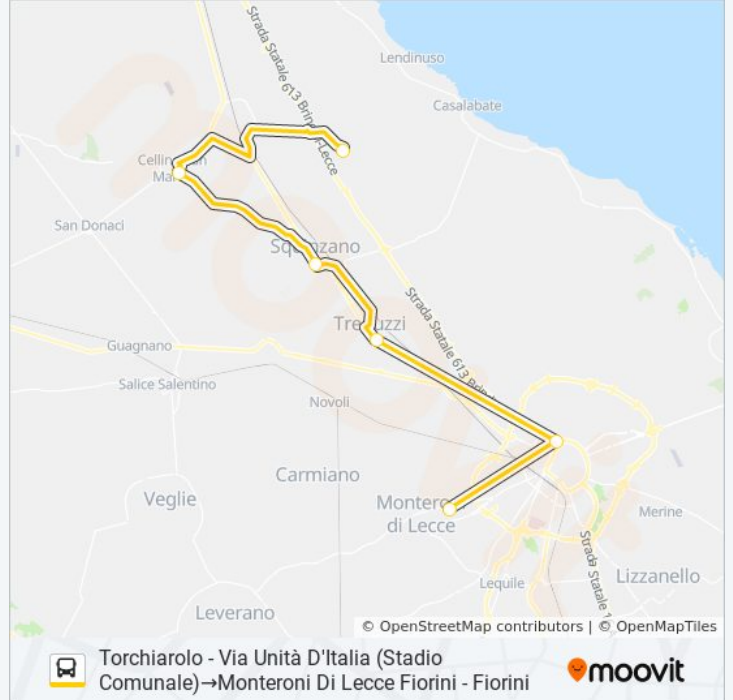

**Direzione: Torchiarolo - Via Unità D'Italia (Stadio Comunale)→Monteroni Di Lecce Fiorini - Fiorini**

6 fermate

[VISUALIZZA GLI ORARI DELLA LINEA](#)

Torchiarolo - Via Unità D'Italia (Stadio Comunale)

Cellino San Marco - Via Europa 15

Squinzano - Via Adriatica 7 Ss16

Trepuzzi - Via Kennedy Ss16 65

Lecce - City Terminal - (Fermata Estiva)

Monteroni Di Lecce Fiorini - Fiorini

#### Orari della linea bus 20515 - 1

Orari di partenza verso Torchiarolo - Via Unità D'Italia (Stadio Comunale)→Monteroni Di Lecce Fiorini - Fiorini:

lunedì	08:40
martedì	08:40
mercoledì	08:40
giovedì	08:40
venerdì	08:40
sabato	Non in Servizio
domenica	Non in Servizio

#### Informazioni sulla linea bus 20515 - 1

**Direzione:** Torchiarolo - Via Unità D'Italia (Stadio Comunale)→Monteroni Di Lecce Fiorini - Fiorini

**Fermate:** 6

**Durata del tragitto:** 70 min

**La linea in sintesi:**