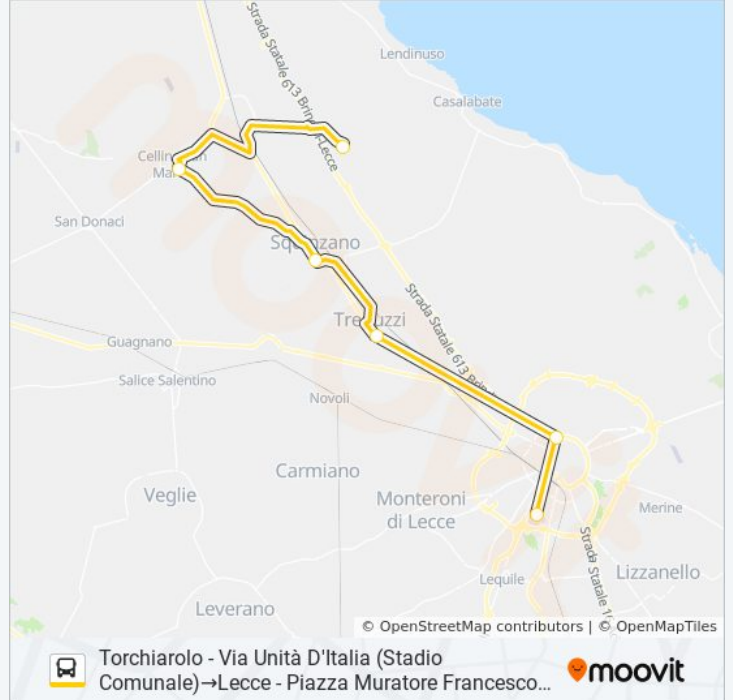

20515 - 2

Torchiarolo - Via Unità D'Italia (Stadio Comunale)→Lecce - Piazza Muratore Francesco 1 (Ospedale V. Fazzi)

Scarica L'App

La linea bus 20515 - 2 Torchiarolo - Via Unità D'Italia (Stadio Comunale)→Lecce - Piazza Muratore Francesco 1 (Ospedale V. Fazzi) ha una destinazione. Durante la settimana è operativa:

Direzione: Torchiarolo - Via Unità D'Italia (Stadio Comunale)→Lecce - Piazza Muratore Francesco 1 (Ospedale V. Fazzi)

6 fermate

[VISUALIZZA GLI ORARI DELLA LINEA](#)

Torchiarolo - Via Unità D'Italia (Stadio Comunale)

Orari di partenza verso Torchiarolo - Via Unità D'Italia (Stadio Comunale)→Lecce - Piazza Muratore Francesco 1 (Ospedale V. Fazzi):

lunedì	08:40
martedì	08:40
mercoledì	08:40
giovedì	08:40
venerdì	08:40
sabato	Non in Servizio
domenica	Non in Servizio

Informazioni sulla linea bus 20515 - 2

Direzione: Torchiarolo - Via Unità D'Italia (Stadio Comunale)→Lecce - Piazza Muratore Francesco 1 (Ospedale V. Fazzi)

Fermate: 6

Durata del tragitto: 80 min

La linea in sintesi: