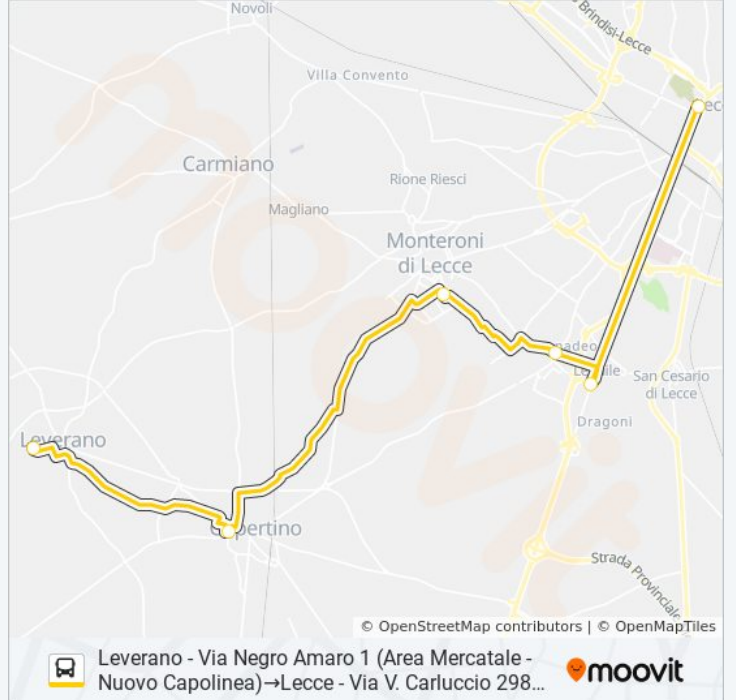

21111 - SPERIMENTALE

Leverano - Via Negro Amaro 1 (Area Mercatale - Nuovo Capolinea)→Lecce - Via V. Carluccio 298 (Capolinea)

[Visualizza In Una Pagina Web](#)

La linea bus 21111 - SPERIMENTALE Leverano - Via Negro Amaro 1 (Area Mercatale - Nuovo Capolinea)→Lecce - Via V. Carluccio 298 (Capolinea) ha una destinazione. Durante la settimana è operativa:

Direzione: Leverano - Via Negro Amaro 1 (Area Mercatale - Nuovo Capolinea)→Lecce - Via V. Carluccio 298 (Capolinea)

6 fermate

[VISUALIZZA GLI ORARI DELLA LINEA](#)

Leverano - Via Negro Amaro 1 (Area Mercatale - Nuovo Capolinea)

lunedì	12:45
martedì	12:45
mercoledì	12:45
giovedì	12:45
venerdì	12:45
sabato	12:45
domenica	Non in Servizio

Informazioni sulla linea bus 21111 - SPERIMENTALE

Direzione: Leverano - Via Negro Amaro 1 (Area Mercatale - Nuovo Capolinea)→Lecce - Via V. Carluccio 298 (Capolinea)

Fermate: 6

Durata del tragitto: 50 min

La linea in sintesi:

Leverano - Via Negro Amaro 1 (Area Mercatale - Nuovo Capolinea) → Lecce - Via V. Carluccio 298...

Orari, mappe e fermate della linea bus 21111 - SPERIMENTALE disponibili in un PDF su moovitapp.com. Usa [App Moovit](#) per ottenere tempi di attesa reali, orari di tutte le altre linee o indicazioni passo-passo per muoverti con i mezzi pubblici a Bari.