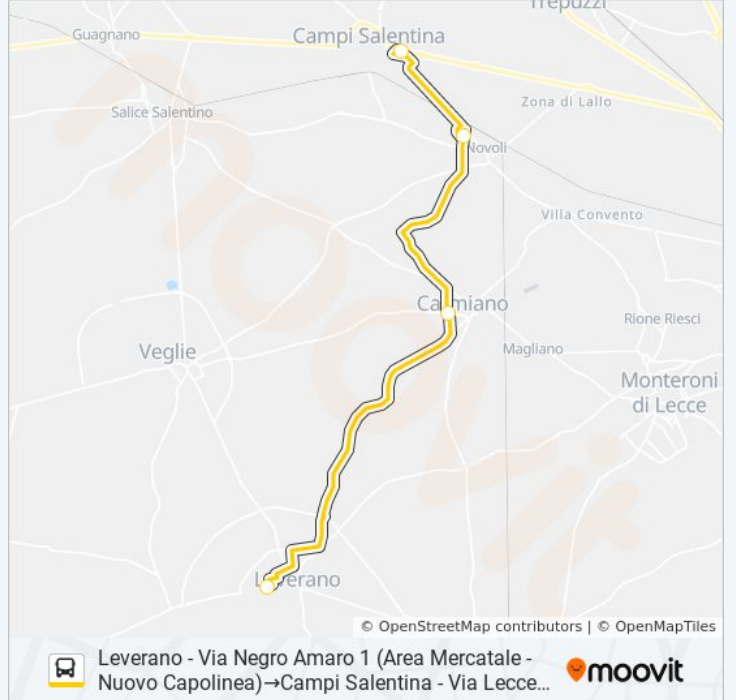

2262 -1 - SPERIMENTALE**Leverano - Via
Negro Amaro 1
(Area Mercatale -
Nuovo
Capolinea)→Campi
Salentina - Via
Lecce 16**[Visualizza In Una Pagina Web](#)

La linea bus 2262 -1 - SPERIMENTALE Leverano - Via Negro Amaro 1 (Area Mercatale - Nuovo Capolinea)→Campi Salentina - Via Lecce 16 ha una destinazione. Durante la settimana è operativa:

Direzione: Leverano - Via Negro Amaro 1 (Area Mercatale - Nuovo Capolinea)→Campi Salentina - Via Lecce 16

4 fermate

[VISUALIZZA GLI ORARI DELLA LINEA](#)

Leverano - Via Negro Amaro 1 (Area Mercatale - Nuovo Capolinea)

lunedì	14:05
martedì	14:05
mercoledì	14:05
giovedì	14:05
venerdì	14:05
sabato	14:05
domenica	Non in Servizio

Informazioni sulla linea bus 2262 -1 - SPERIMENTALE

Direzione: Leverano - Via Negro Amaro 1 (Area Mercatale - Nuovo Capolinea)→Campi Salentina - Via Lecce 16

Fermate: 4

Durata del tragitto: 25 min

La linea in sintesi:

Orari, mappe e fermate della linea bus 2262 -1 - SPERIMENTALE disponibili in un PDF su moovitapp.com. Usa [App Moovit](#) per ottenere tempi di attesa reali, orari di tutte le altre linee o indicazioni passo-passo per muoverti con i mezzi pubblici a Bari.