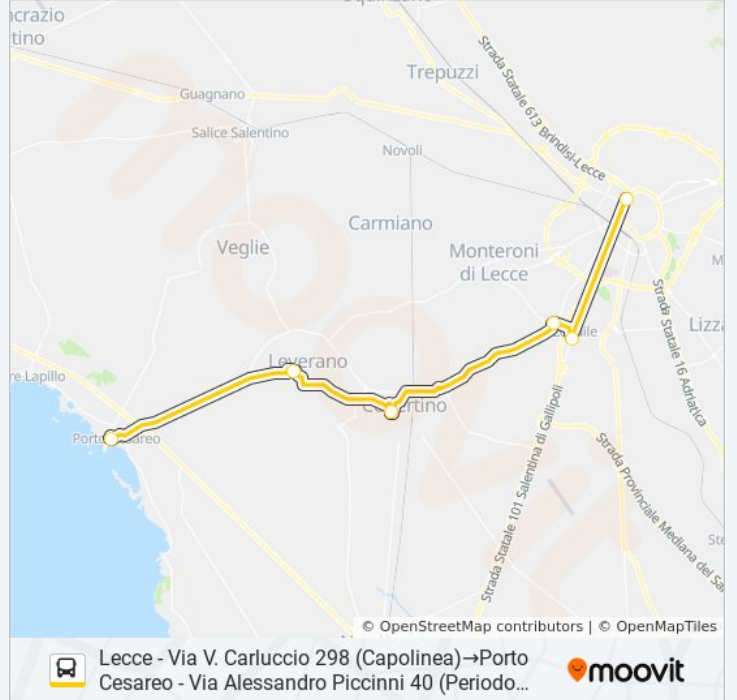

Orari, mappe e fermate della linea bus 21110 - SPERIMENTALE disponibili in un PDF su moovitapp.com. Usa [App Moovit](#) per ottenere tempi di attesa reali, orari di tutte le altre linee o indicazioni passo-passo per muoverti con i mezzi pubblici a Bari.

[Scopri Moovit](#) • [Soluzioni MaaS](#) • [Paesi disponibili](#) • [Mooviter Community](#)

© 2024 Moovit - Tutti i diritti riservati

Controlla gli orari di arrivo in tempo reale