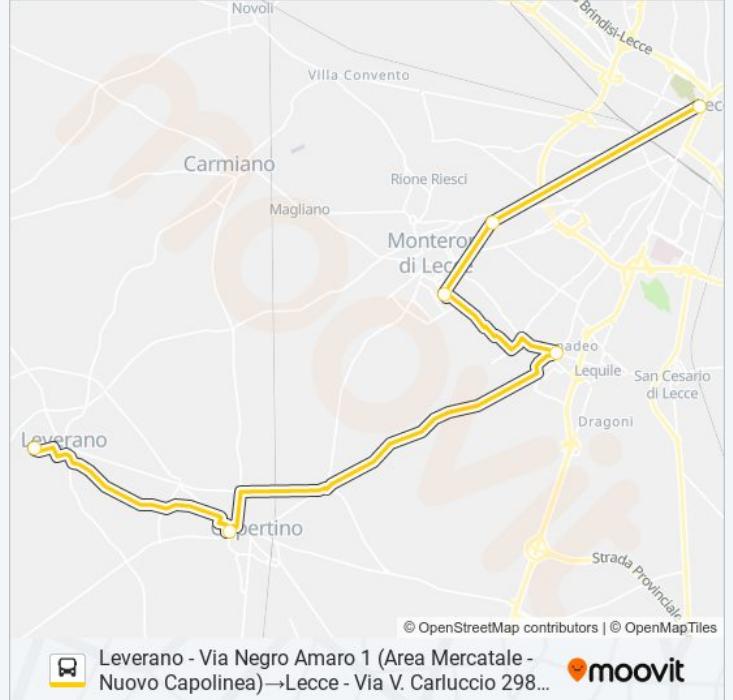

2117BS - SPERIMENTALE**Leverano - Via Negro Amaro 1 (Area Mercatale - Nuovo Capolinea)→Lecce - Via V. Carluccio 298 (Capolinea)**

Scarica L'App

La linea bus 2117BS - SPERIMENTALE Leverano - Via Negro Amaro 1 (Area Mercatale - Nuovo Capolinea)→Lecce - Via V. Carluccio 298 (Capolinea) ha una destinazione. Durante la settimana è operativa:

Direzione: Leverano - Via Negro Amaro 1 (Area Mercatale - Nuovo Capolinea)→Lecce - Via V. Carluccio 298 (Capolinea)

6 fermate

[VISUALIZZA GLI ORARI DELLA LINEA](#)

Leverano - Via Negro Amaro 1 (Area Mercatale - Nuovo Capolinea)

Lecce - Via V. Carluccio 298 (Capolinea)

Orari della linea bus 2117BS - SPERIMENTALE

Orari di partenza verso Leverano - Via Negro Amaro 1 (Area Mercatale - Nuovo Capolinea)→Lecce - Via V. Carluccio 298 (Capolinea):

Direzione: Leverano - Via Negro Amaro 1 (Area Mercatale - Nuovo Capolinea)→Lecce - Via V. Carluccio 298 (Capolinea)

Fermate: 6

Durata del tragitto: 50 min

La linea in sintesi:

Orari, mappe e fermate della linea bus 2117BS - SPERIMENTALE disponibili in un PDF su moovitapp.com. Usa [App Moovit](#) per ottenere tempi di attesa reali, orari di tutte le altre linee o indicazioni passo-passo per muoverti con i mezzi pubblici a Bari.