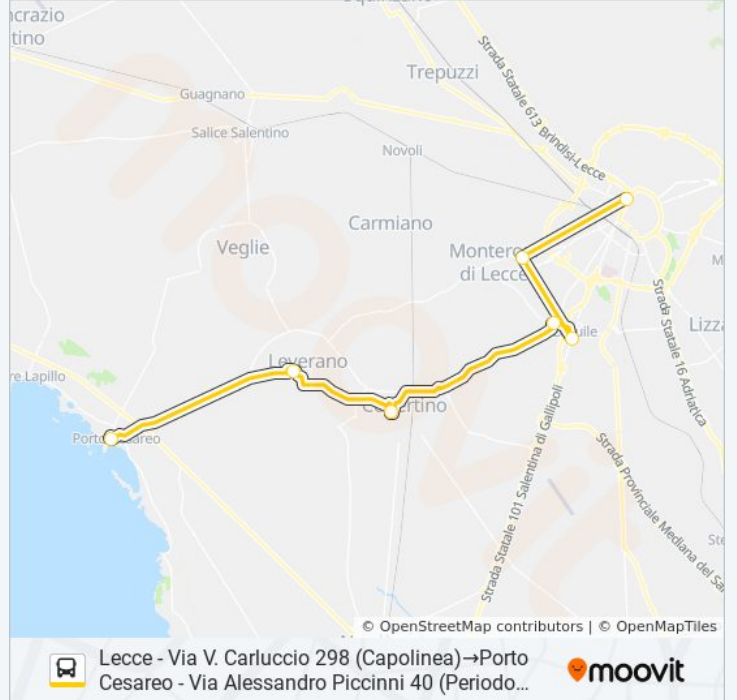

Orari, mappe e fermate della linea bus 21120B - SPERIMENTALE disponibili in un PDF su moovitapp.com. Usa [App Moovit](#) per ottenere tempi di attesa reali, orari di tutte le altre linee o indicazioni passo-passo per muoverti con i mezzi pubblici a Bari.

[Scopri Moovit](#) • [Soluzioni MaaS](#) • [Paesi disponibili](#) • [Mooviter Community](#)

© 2024 Moovit - Tutti i diritti riservati

Controlla gli orari di arrivo in tempo reale