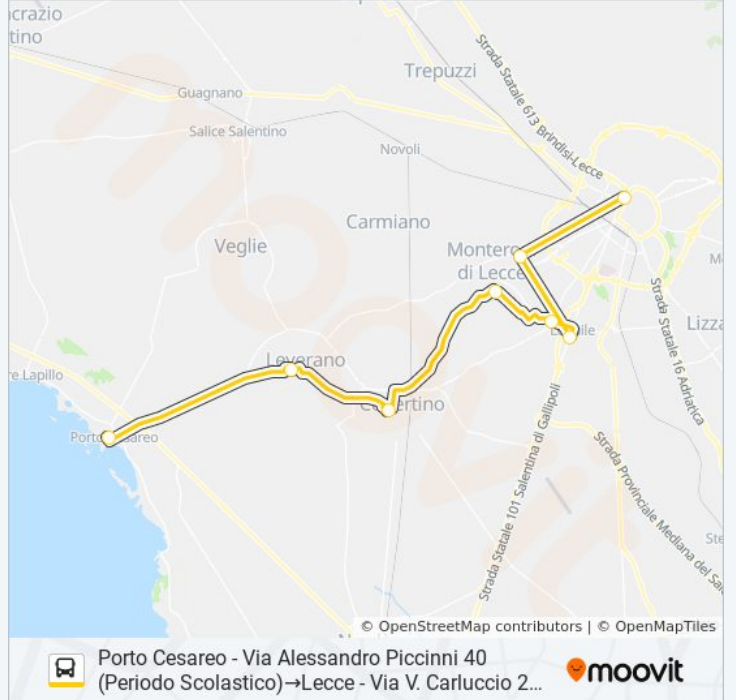

Porto Cesareo - Via Alessandro Piccinni 40
(Periodo Scolastico) -> Lecce - Via V. Carluccio 2...