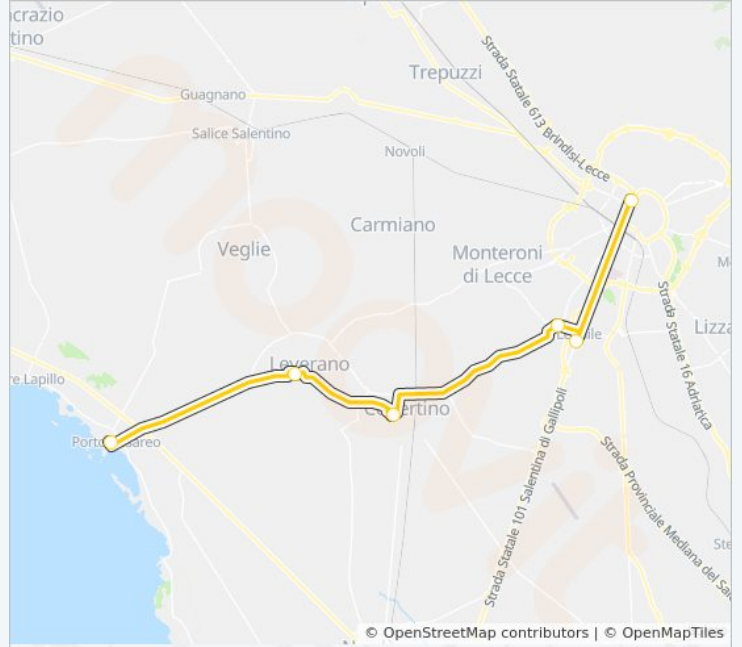

Porto Cesareo - Via Alessandro Piccinni 40
(Periodo Scolastico)→Lecce - Via V. Carluccio 2...