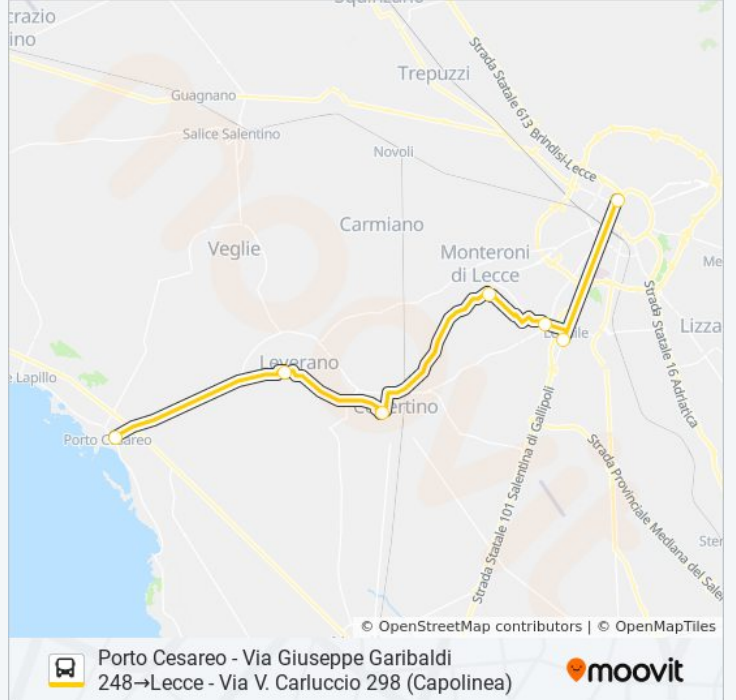

2115SA - SPERIMENTALE

Porto Cesareo -
Via Giuseppe
Garibaldi
248→Lecce -
Via V. Carluccio
298 (Capolinea)

[Visualizza In Una Pagina Web](#)

La linea bus 2115SA - SPERIMENTALE Porto Cesareo - Via Giuseppe Garibaldi 248→Lecce - Via V. Carluccio 298 (Capolinea) ha una destinazione. Durante la settimana è operativa:

**Direzione: Porto Cesareo - Via Giuseppe Garibaldi
248→Lecce - Via V. Carluccio 298 (Capolinea)**

7 fermate

[VISUALIZZA GLI ORARI DELLA LINEA](#)

Porto Cesareo - Via Giuseppe Garibaldi 248

Leverano - Via Negro Amaro 1 (Area Mercatale -
Nuovo Capolinea)

Lecce - Via V. Carluccio 298 (Capolinea)

Orari della linea bus 2115SA - SPERIMENTALE

Orari di partenza verso Porto Cesareo - Via Giuseppe Garibaldi 248→Lecce - Via V. Carluccio 298 (Capolinea):

lunedì	Non in Servizio
martedì	Non in Servizio
mercoledì	Non in Servizio
giovedì	Non in Servizio
venerdì	Non in Servizio
sabato	14:20
domenica	Non in Servizio

**Informazioni sulla linea bus 2115SA -
SPERIMENTALE**

Direzione: Porto Cesareo - Via Giuseppe Garibaldi
248→Lecce - Via V. Carluccio 298 (Capolinea)

Fermate: 7

Durata del tragitto: 80 min

La linea in sintesi: