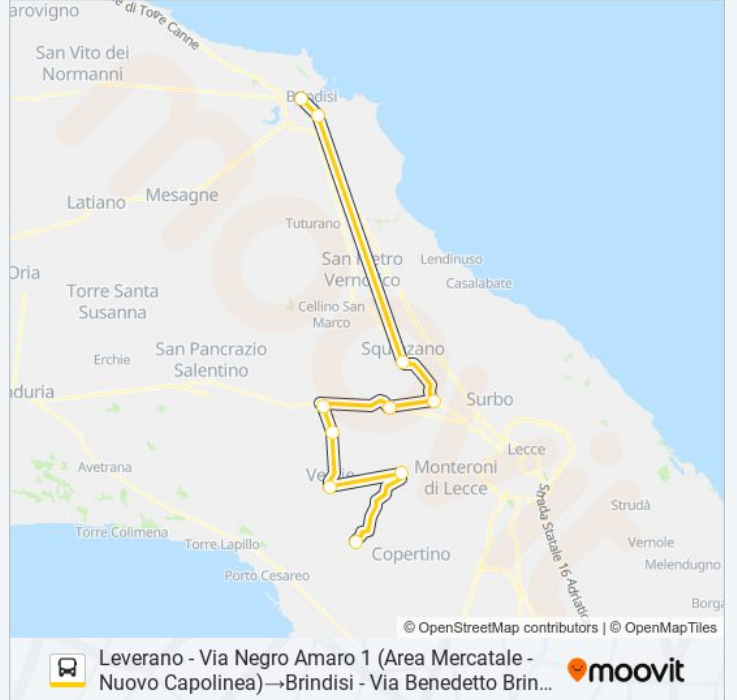

1037 - SPERIMENTALE**Leverano - Via Negro Amaro 1
(Area Mercatale - Nuovo Capolinea)→Brindisi - Via
Benedetto Brin 3 (Casale)**

Scarica L'App

La linea bus 1037 - SPERIMENTALE Leverano - Via Negro Amaro 1 (Area Mercatale - Nuovo Capolinea)→Brindisi - Via Benedetto Brin 3 (Casale) ha una destinazione. Durante la settimana è operativa:

(1) Leverano - Via Negro Amaro 1 (Area Mercatale - Nuovo Capolinea)→Brindisi - Via Benedetto Brin 3 (Casale): 06:20

Usa Moovit per trovare le fermate della linea bus 1037 - SPERIMENTALE più vicine a te e scoprire quando passerà il prossimo mezzo della linea bus 1037 - SPERIMENTALE

Direzione: Leverano - Via Negro Amaro 1 (Area Mercatale - Nuovo Capolinea)→Brindisi - Via Benedetto Brin 3 (Casale)

10 fermate

[VISUALIZZA GLI ORARI DELLA LINEA](#)

Leverano - Via Negro Amaro 1 (Area Mercatale - Nuovo Capolinea)

Direzione: Leverano - Via Negro Amaro 1 (Area Mercatale - Nuovo Capolinea)→Brindisi - Via Benedetto Brin 3 (Casale)

Fermate: 10

Durata del tragitto: 110 min

La linea in sintesi:

Orari, mappe e fermate della linea bus 1037 - SPERIMENTALE disponibili in un PDF su moovitapp.com. Usa [App Moovit](#) per ottenere tempi di attesa reali, orari di tutte le altre linee o indicazioni passo-passo per muoverti con i mezzi pubblici a Bari.