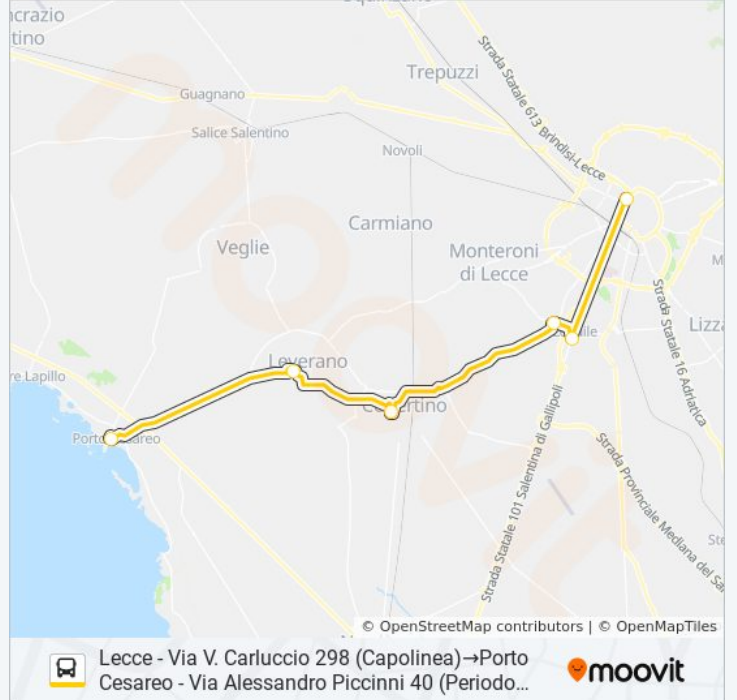

Orari, mappe e fermate della linea bus 21124 - SPERIMENTALE disponibili in un PDF su moovitapp.com. Usa [App Moovit](#) per ottenere tempi di attesa reali, orari di tutte le altre linee o indicazioni passo-passo per muoverti con i mezzi pubblici a Bari.

[Scopri Moovit](#) • [Soluzioni MaaS](#) • [Paesi disponibili](#) • [Mooviter Community](#)

© 2024 Moovit - Tutti i diritti riservati

Controlla gli orari di arrivo in tempo reale