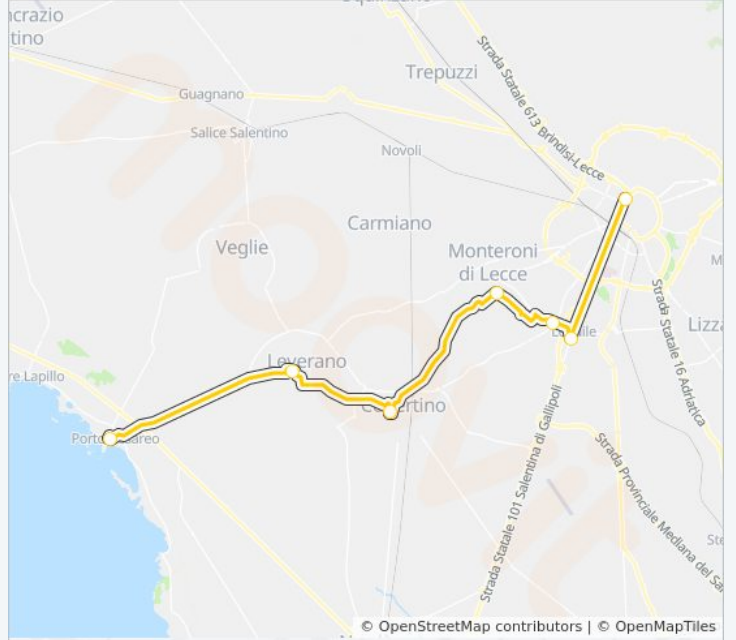

**2114 - SPERIMENTALE**

Lecce - Via V. Carluccio 298 (Capolinea) → Porto Cesareo - Via Alessandro Piccinni 40 (Periodo Scolastico)

[Visualizza In Una Pagina Web](#)

La linea bus 2114 - SPERIMENTALE Lecce - Via V. Carluccio 298 (Capolinea) → Porto Cesareo - Via Alessandro Piccinni 40 (Periodo Scolastico) ha una destinazione. Durante la settimana è operativa:

**Direzione: Lecce - Via V. Carluccio 298 (Capolinea) → Porto Cesareo - Via Alessandro Piccinni 40 (Periodo Scolastico)**

7 fermate

[VISUALIZZA GLI ORARI DELLA LINEA](#)

Lecce - Via V. Carluccio 298 (Capolinea)

lunedì	07:10
martedì	07:10
mercoledì	07:10
giovedì	07:10
venerdì	07:10
sabato	07:10
domenica	Non in Servizio

**Informazioni sulla linea bus 2114 - SPERIMENTALE**

**Direzione:** Lecce - Via V. Carluccio 298 (Capolinea) → Porto Cesareo - Via Alessandro Piccinni 40 (Periodo Scolastico)

**Fermate:** 7

**Durata del tragitto:** 80 min

**La linea in sintesi:**

© OpenStreetMap contributors | © OpenMapTiles

 Lecce - Via V. Carluccio 298 (Capolinea) → Porto Cesareo - Via Alessandro Piccinni 40 (Periodo...)