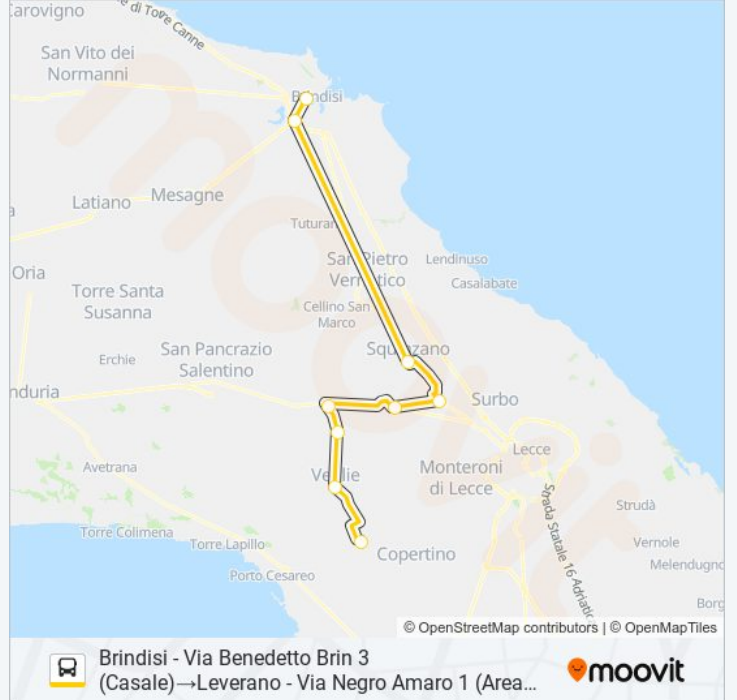

1038 - 1 - SPERIMENTALE**Brindisi - Via Benedetto Brin 3 (Casale)→Leverano - Via Negro Amaro 1 (Area Mercatale - Nuovo Capolinea)**

Scarica L'App

La linea bus 1038 - 1 - SPERIMENTALE Brindisi - Via Benedetto Brin 3 (Casale)→Leverano - Via Negro Amaro 1 (Area Mercatale - Nuovo Capolinea) ha una destinazione. Durante la settimana è operativa:

Direzione: Brindisi - Via Benedetto Brin 3 (Casale)→Leverano - Via Negro Amaro 1 (Area Mercatale - Nuovo Capolinea)

9 fermate

[VISUALIZZA GLI ORARI DELLA LINEA](#)

Brindisi - Via Benedetto Brin 3 (Casale)

Leverano - Via Negro Amaro 1 (Area Mercatale - Nuovo Capolinea)

Orari della linea bus 1038 - 1 - SPERIMENTALE

Orari di partenza verso Brindisi - Via Benedetto Brin 3 (Casale)→Leverano - Via Negro Amaro 1 (Area Mercatale - Nuovo Capolinea):

Direzione: Brindisi - Via Benedetto Brin 3 (Casale)→Leverano - Via Negro Amaro 1 (Area Mercatale - Nuovo Capolinea)

Fermate: 9

Durata del tragitto: 110 min

La linea in sintesi:

Orari, mappe e fermate della linea bus 1038 - 1 - SPERIMENTALE disponibili in un PDF su moovitapp.com. Usa [App Moovit](https://moovitapp.com) per ottenere tempi di attesa reali, orari di tutte le altre linee o indicazioni passo-passo per muoverti con i mezzi pubblici a Bari.