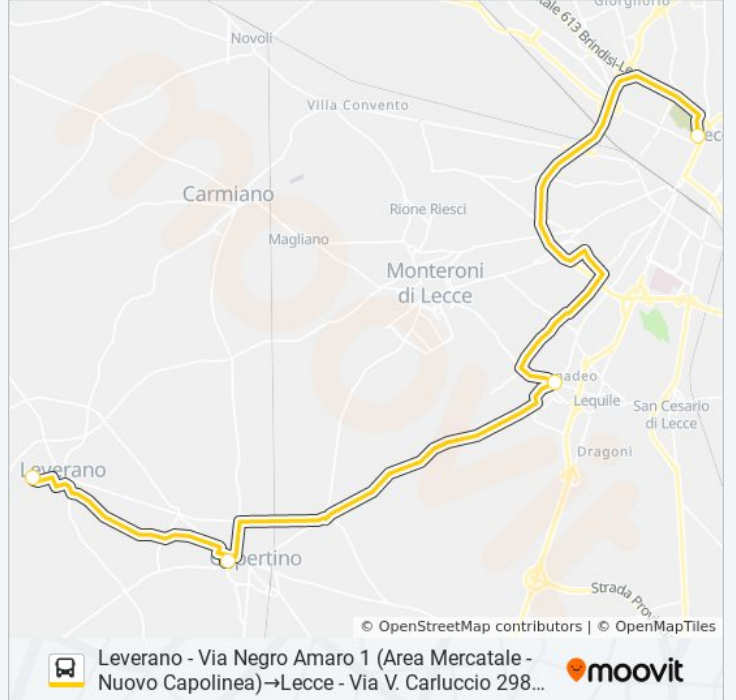

**2115B - SPERIMENTALE**

Leverano - Via Negro Amaro 1 (Area Mercatale - Nuovo Capolinea)→Lecce - Via V. Carluccio 298 (Capolinea)

[Visualizza In Una Pagina Web](#)

La linea bus 2115B - SPERIMENTALE Leverano - Via Negro Amaro 1 (Area Mercatale - Nuovo Capolinea)→Lecce - Via V. Carluccio 298 (Capolinea) ha una destinazione. Durante la settimana è operativa:

**Direzione: Leverano - Via Negro Amaro 1 (Area Mercatale - Nuovo Capolinea)→Lecce - Via V. Carluccio 298 (Capolinea)**

4 fermate

[VISUALIZZA GLI ORARI DELLA LINEA](#)

Leverano - Via Negro Amaro 1 (Area Mercatale - Nuovo Capolinea)

lunedì	07:00
martedì	07:00
mercoledì	07:00
giovedì	07:00
venerdì	07:00
sabato	07:00
domenica	Non in Servizio

**Informazioni sulla linea bus 2115B - SPERIMENTALE**

**Direzione:** Leverano - Via Negro Amaro 1 (Area Mercatale - Nuovo Capolinea)→Lecce - Via V. Carluccio 298 (Capolinea)

**Fermate:** 4

**Durata del tragitto:** 50 min

**La linea in sintesi:**

Leverano - Via Negro Amaro 1 (Area Mercatale - Nuovo Capolinea) → Lecce - Via V. Carluccio 298...

Orari, mappe e fermate della linea bus 2115B - SPERIMENTALE disponibili in un PDF su [moovitapp.com](https://moovitapp.com). Usa [App Moovit](#) per ottenere tempi di attesa reali, orari di tutte le altre linee o indicazioni passo-passo per muoverti con i mezzi pubblici a Bari.