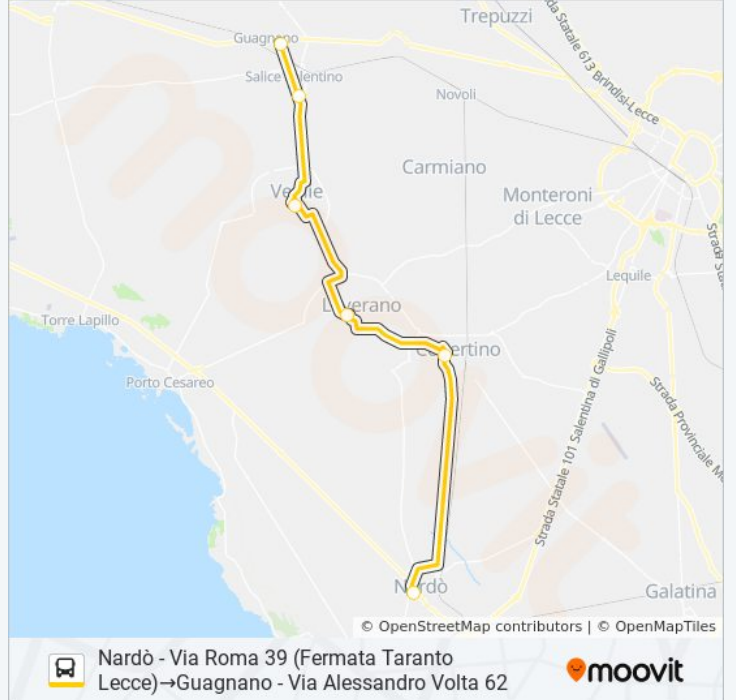

2264S - SPERIMENTALE

Nardò - Via Roma
39 (Fermata
Taranto
Lecce)→Guagnano
- Via Alessandro
Volta 62

[Visualizza In Una Pagina Web](#)

La linea bus 2264S - SPERIMENTALE Nardò - Via Roma 39 (Fermata Taranto Lecce)→Guagnano - Via Alessandro Volta 62 ha una destinazione. Durante la settimana è operativa:

(1) Nardò - Via Roma 39 (Fermata Taranto Lecce)→Guagnano - Via Alessandro Volta 62: 14:05

Usa Moovit per trovare le fermate della linea bus 2264S - SPERIMENTALE più vicine a te e scoprire quando passerà il prossimo mezzo della linea bus 2264S - SPERIMENTALE

Orari della linea bus 2264S - SPERIMENTALE

Orari di partenza verso Nardò - Via Roma 39 (Fermata Taranto Lecce)→Guagnano - Via Alessandro Volta 62:

lunedì	Non in Servizio
martedì	Non in Servizio
mercoledì	Non in Servizio
giovedì	Non in Servizio
venerdì	Non in Servizio
sabato	14:05
domenica	Non in Servizio

Informazioni sulla linea bus 2264S - SPERIMENTALE

Direzione: Nardò - Via Roma 39 (Fermata Taranto Lecce)→Guagnano - Via Alessandro Volta 62

Fermate: 6

Durata del tragitto: 45 min

La linea in sintesi:

Orari, mappe e fermate della linea bus 2264S - SPERIMENTALE disponibili in un PDF su moovitapp.com. Usa [App Moovit](#) per ottenere tempi di attesa reali, orari di tutte le altre linee o indicazioni passo-passo per muoverti con i mezzi pubblici a Bari.