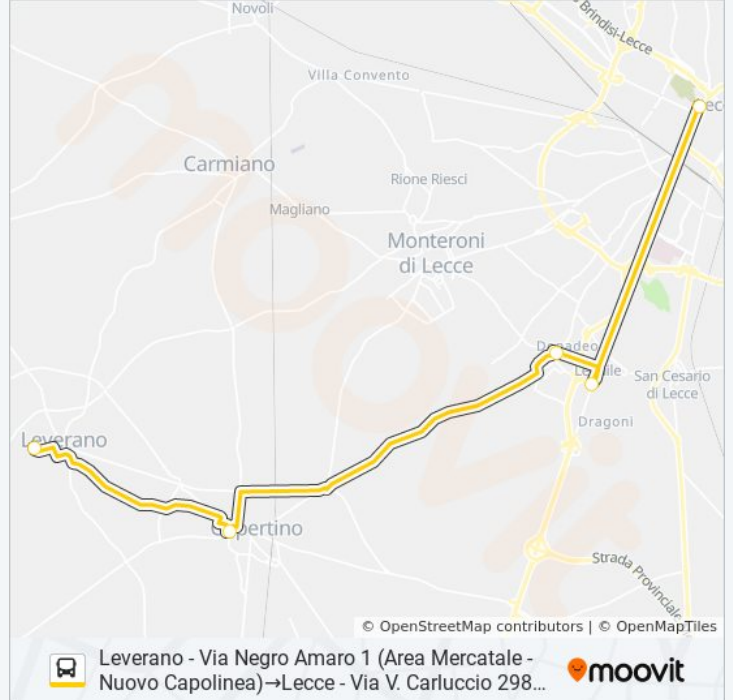

21121 SCOLASTICA - SPERIM...

Leverano - Via Negro Amaro 1 (Area Mercatale - Nuovo Capolinea)→Lecce - Via V. Carluccio 298 (Capolinea)

[Scarica L'App](#)

La linea bus 21121 SCOLASTICA - SPERIMENTALE Leverano - Via Negro Amaro 1 (Area Mercatale - Nuovo Capolinea)→Lecce - Via V. Carluccio 298 (Capolinea) ha una destinazione. Durante la settimana è operativa: (1) Leverano - Via Negro Amaro 1 (Area Mercatale - Nuovo Capolinea)→Lecce - Via V. Carluccio 298 (Capolinea): 19:35

Usa Moovit per trovare le fermate della linea bus 21121 SCOLASTICA - SPERIMENTALE più vicine a te e scoprire quando passerà il prossimo mezzo della linea bus 21121 SCOLASTICA - SPERIMENTALE

Direzione: Leverano - Via Negro Amaro 1 (Area Mercatale - Nuovo Capolinea)→Lecce - Via V. Carluccio 298 (Capolinea)

lunedì	19:35
martedì	19:35
mercoledì	19:35
giovedì	19:35
venerdì	19:35
sabato	Non in Servizio
domenica	Non in Servizio

Informazioni sulla linea bus 21121 SCOLASTICA - SPERIMENTALE

Direzione: Leverano - Via Negro Amaro 1 (Area Mercatale - Nuovo Capolinea)→Lecce - Via V. Carluccio 298 (Capolinea)

Fermate: 5

Durata del tragitto: 50 min

La linea in sintesi:

Orari, mappe e fermate della linea bus 21121 SCOLASTICA - SPERIMENTALE disponibili in un PDF su moovitapp.com. Usa [App Moovit](#) per ottenere tempi di attesa reali, orari di tutte le altre linee o indicazioni passo-passo per muoverti con i mezzi pubblici a Bari.